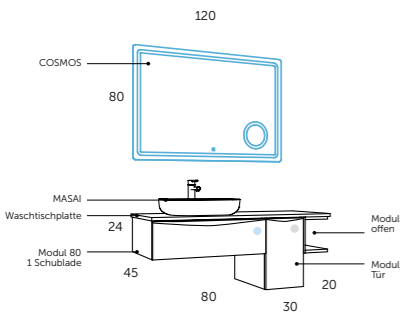

landes.130

MODULAR