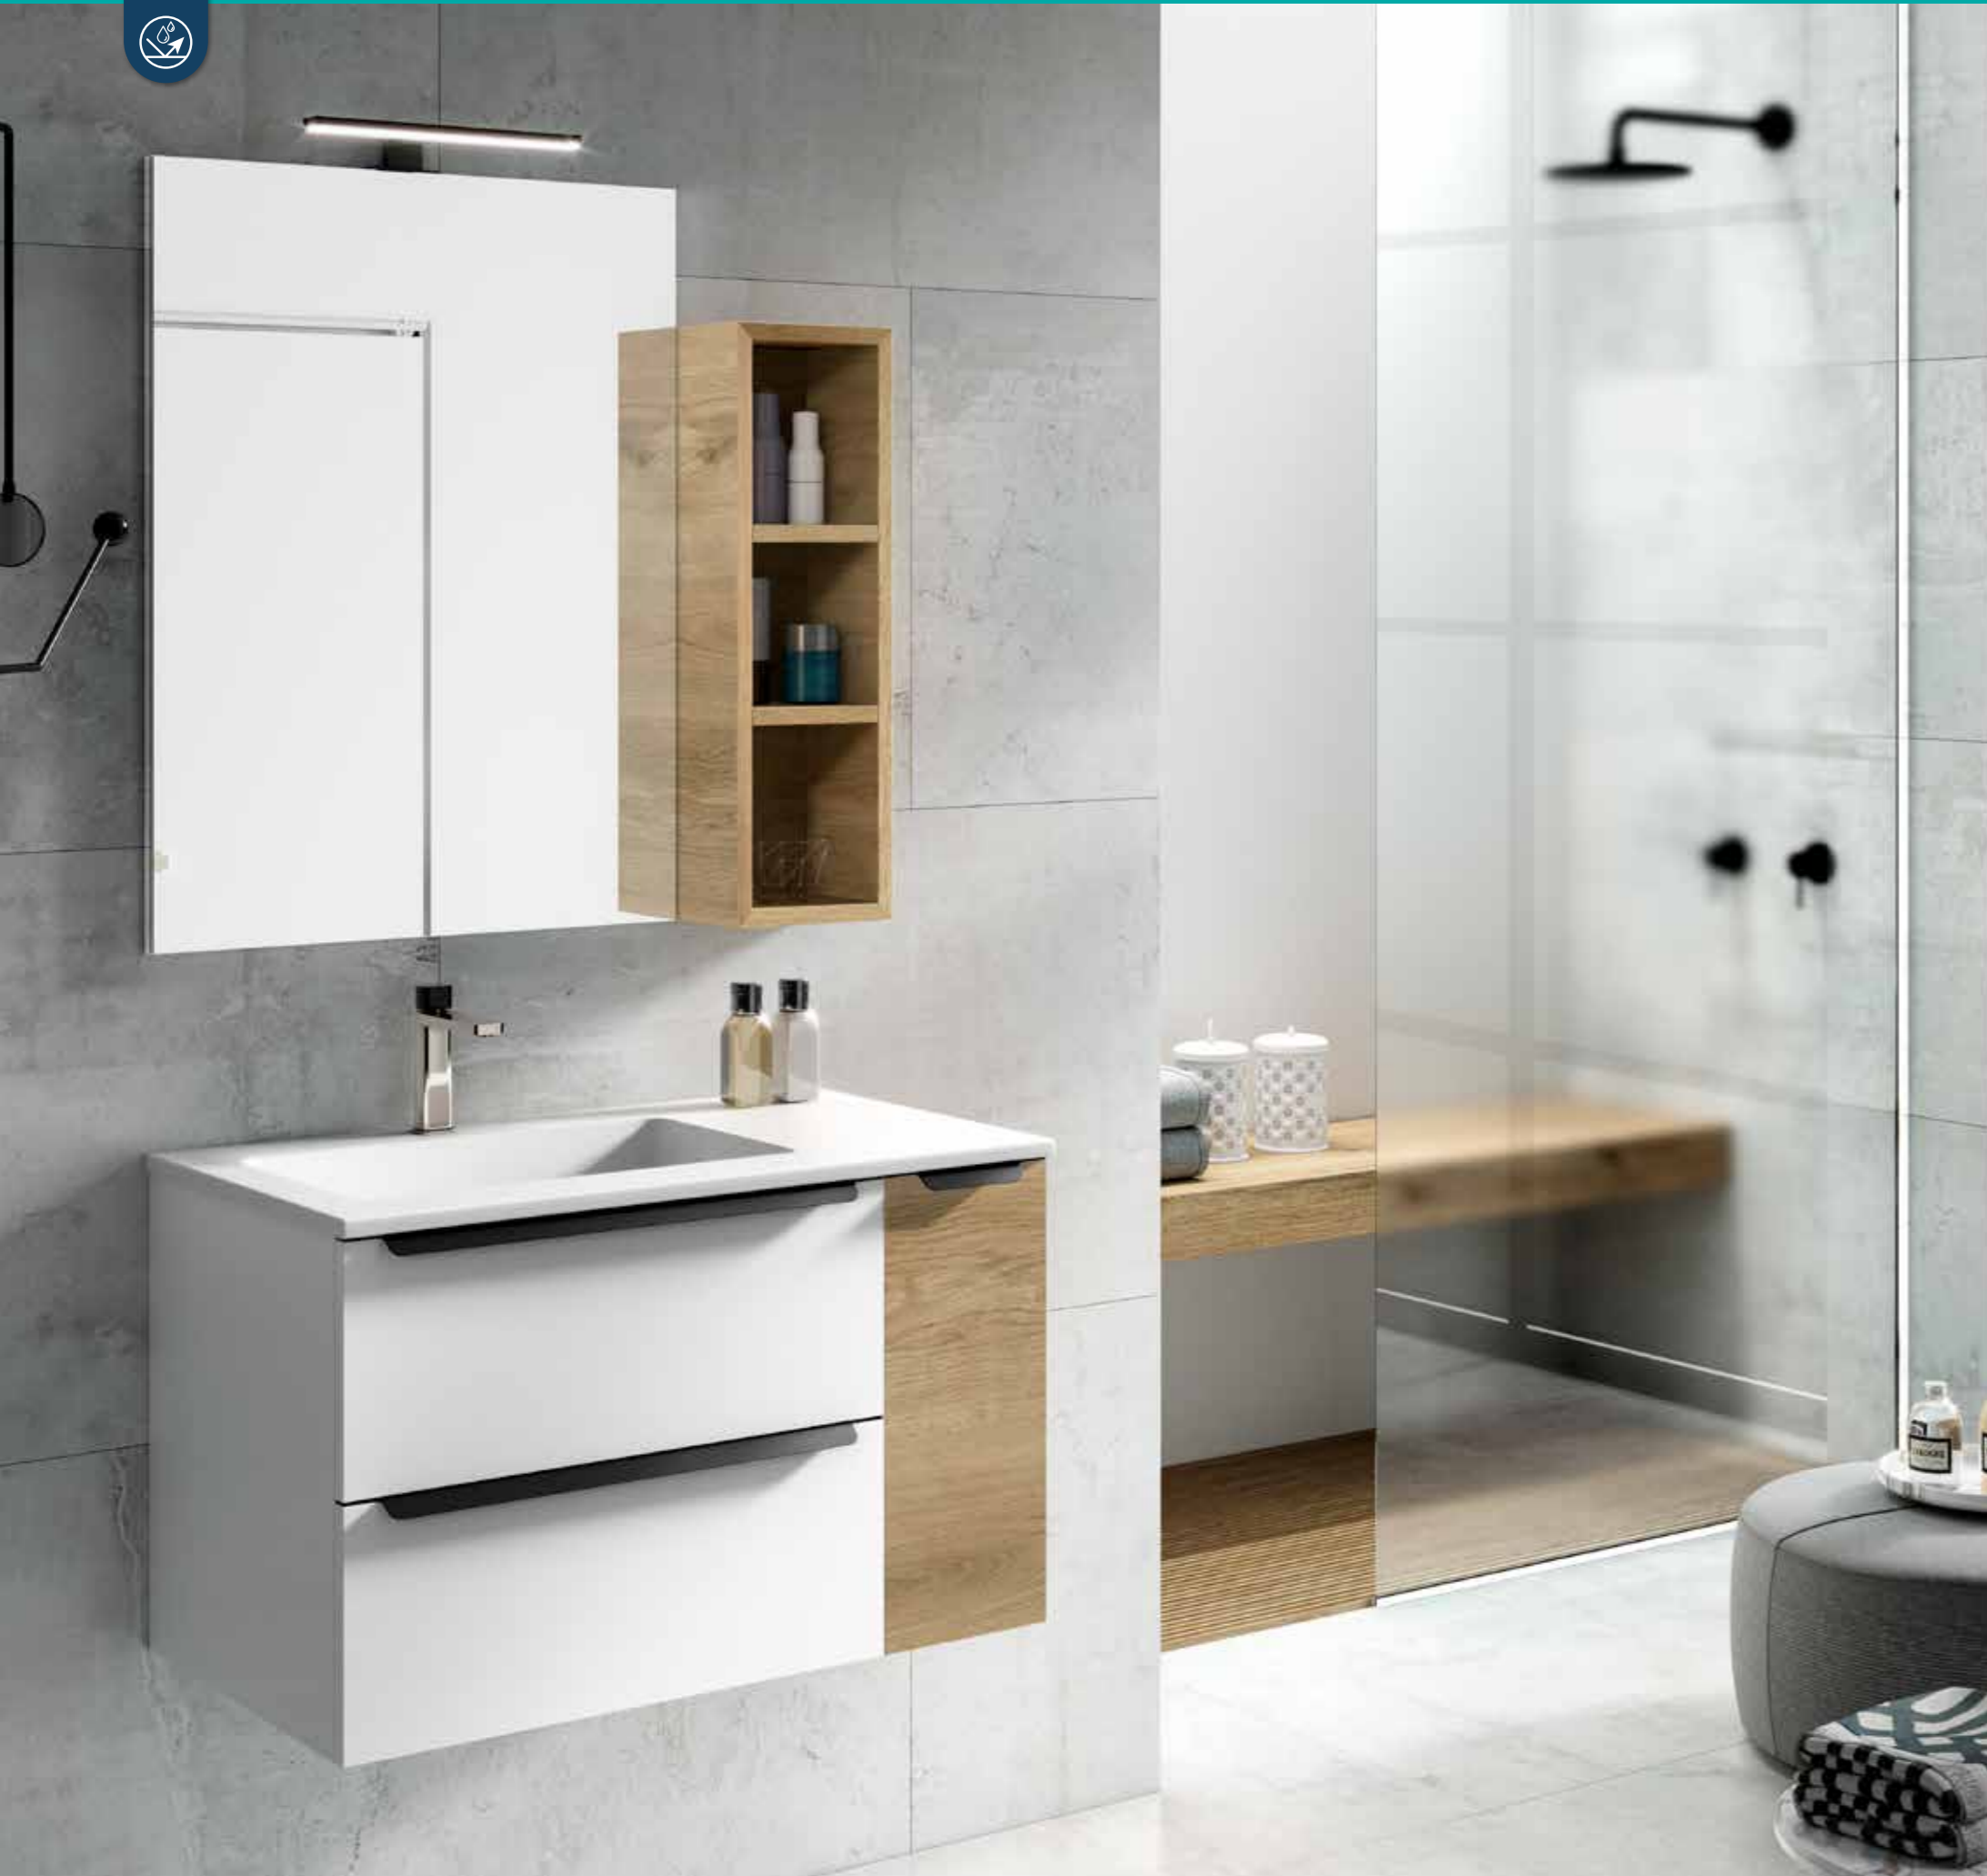

Weiß

Chrom

Schwarz

landes.80

MODULAR

- Metallzierleiste
- Komplett herausziehbar
- Sanfter Verschluss
- Mit Ordnungssystem
- Korpuschiene Hettich
- Sanfter Verschluss
- Dekor-Struktur
- Wasserfest
- Line
- Tilt
- Bend
- Griffe
- Weiß
- Chrom
- Schwarz