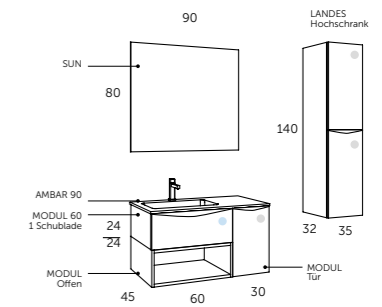

Ergänzung

1	BM 112 45 500	Regal x3 vertikal
1	BM 112 45 505	Regal horizontal
		Total

Weiß mattes Modul mit zwei Schubladen und dem Stone Spiegel

landes.90

MODULAR

- Metallzierleiste
- Komplett herausziehbar
- Sanfter Verschluss
- Mit Ordnungssystem
- Korpuschiene Hettich
- Sanfter Verschluss
- Dekor-Struktur
- Wasserfest