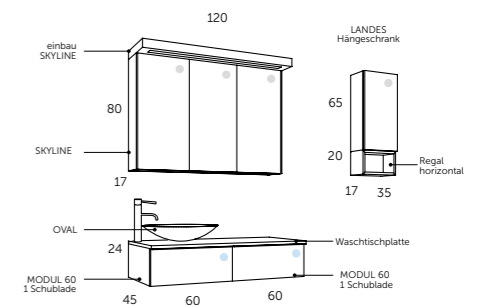

- Metallzierleiste
- Komplet herausziehbar
- Sanfter Verschluss
- Mit Ordnungssystem
- Korpuschiene Hettich
- Sanfter Verschluss
- Öffnung auf Druck
- Dekor-Sruktur
- Wasserfest

Komposition | Natureiche | Anthrazit matt

1	BM 112 45 063	Modul mit einer Schublade 60 und Ordnungssystem
1	BM 112 24 064	Modul mit einer Schublade 60
	BM 422 02 000	Griff Line / Schwarz
1	BM 112 24 212	Waschtischplatte 120
1	BM 509 01 001	Oval
1	BM 341 24 120	Skyline
1	BM 341 24 121	Einbau Leuchte
Total		

Ergänzung

1	BM 112 24 435	Hängeschrank
1	BM 112 45 505	Regal horizontal
Total		

Line	Tilt	Bend	Weiß matt	Natureiche	Kiefer grau	Anthrazit matt	Dark forest matt	Mint matt
Griffe								
Weiß	Chrom	Schwarz