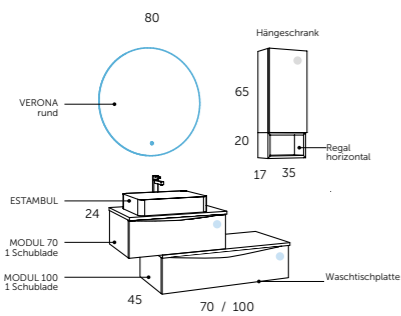

Komposition | Weiß matt | Anthrazit matt

1	BM 112 35 073	Modul mit einer Schublade 70 mit Ordnungssystem
	BM 112 35 207	Waschtischplatte 70
1	BM 112 45 104	Modul mit einer Schublade 100
	BM 112 45 210	Waschtischplatte 100
	BM 420 27 000	Griff Bend / Weiß
1	BM 112 45 435	Hängeschrank
1	BM 112 35 505	Regal horizontal
1	BM 507 01 005	Estambul
1	BM 247 00 080	Verona rund

Total

- Metallzierleiste
- Komplett herausziehbar
- Sanfter Verschluss
- Mit Ordnungssystem
- Korpuschiene Hettich
- Öffnung auf Druck
- Wasserfest
- Anti-Beschlag System
- Ambientebeleuchtung
- Sensorschalter Ein/Aus

landes.120

MODULAR

1. Anti-Beschlag System
   - Spiegel kann vertikal oder horizontal montiert werden
   - Infrarot Sensorschalter Ein/Aus
   - Metallzierleiste
   - Komplett herausziehbar
   - Sanfter Verschluss
   - Mit Ordnungssystem
   - Korpuschiene Hettich
   - Sanfter Verschluss
   - Dekor-Struktur
   - Wasserfest
2. Griffe: Line, Tilt, Bend
   Weiß, Chrom, Schwarz