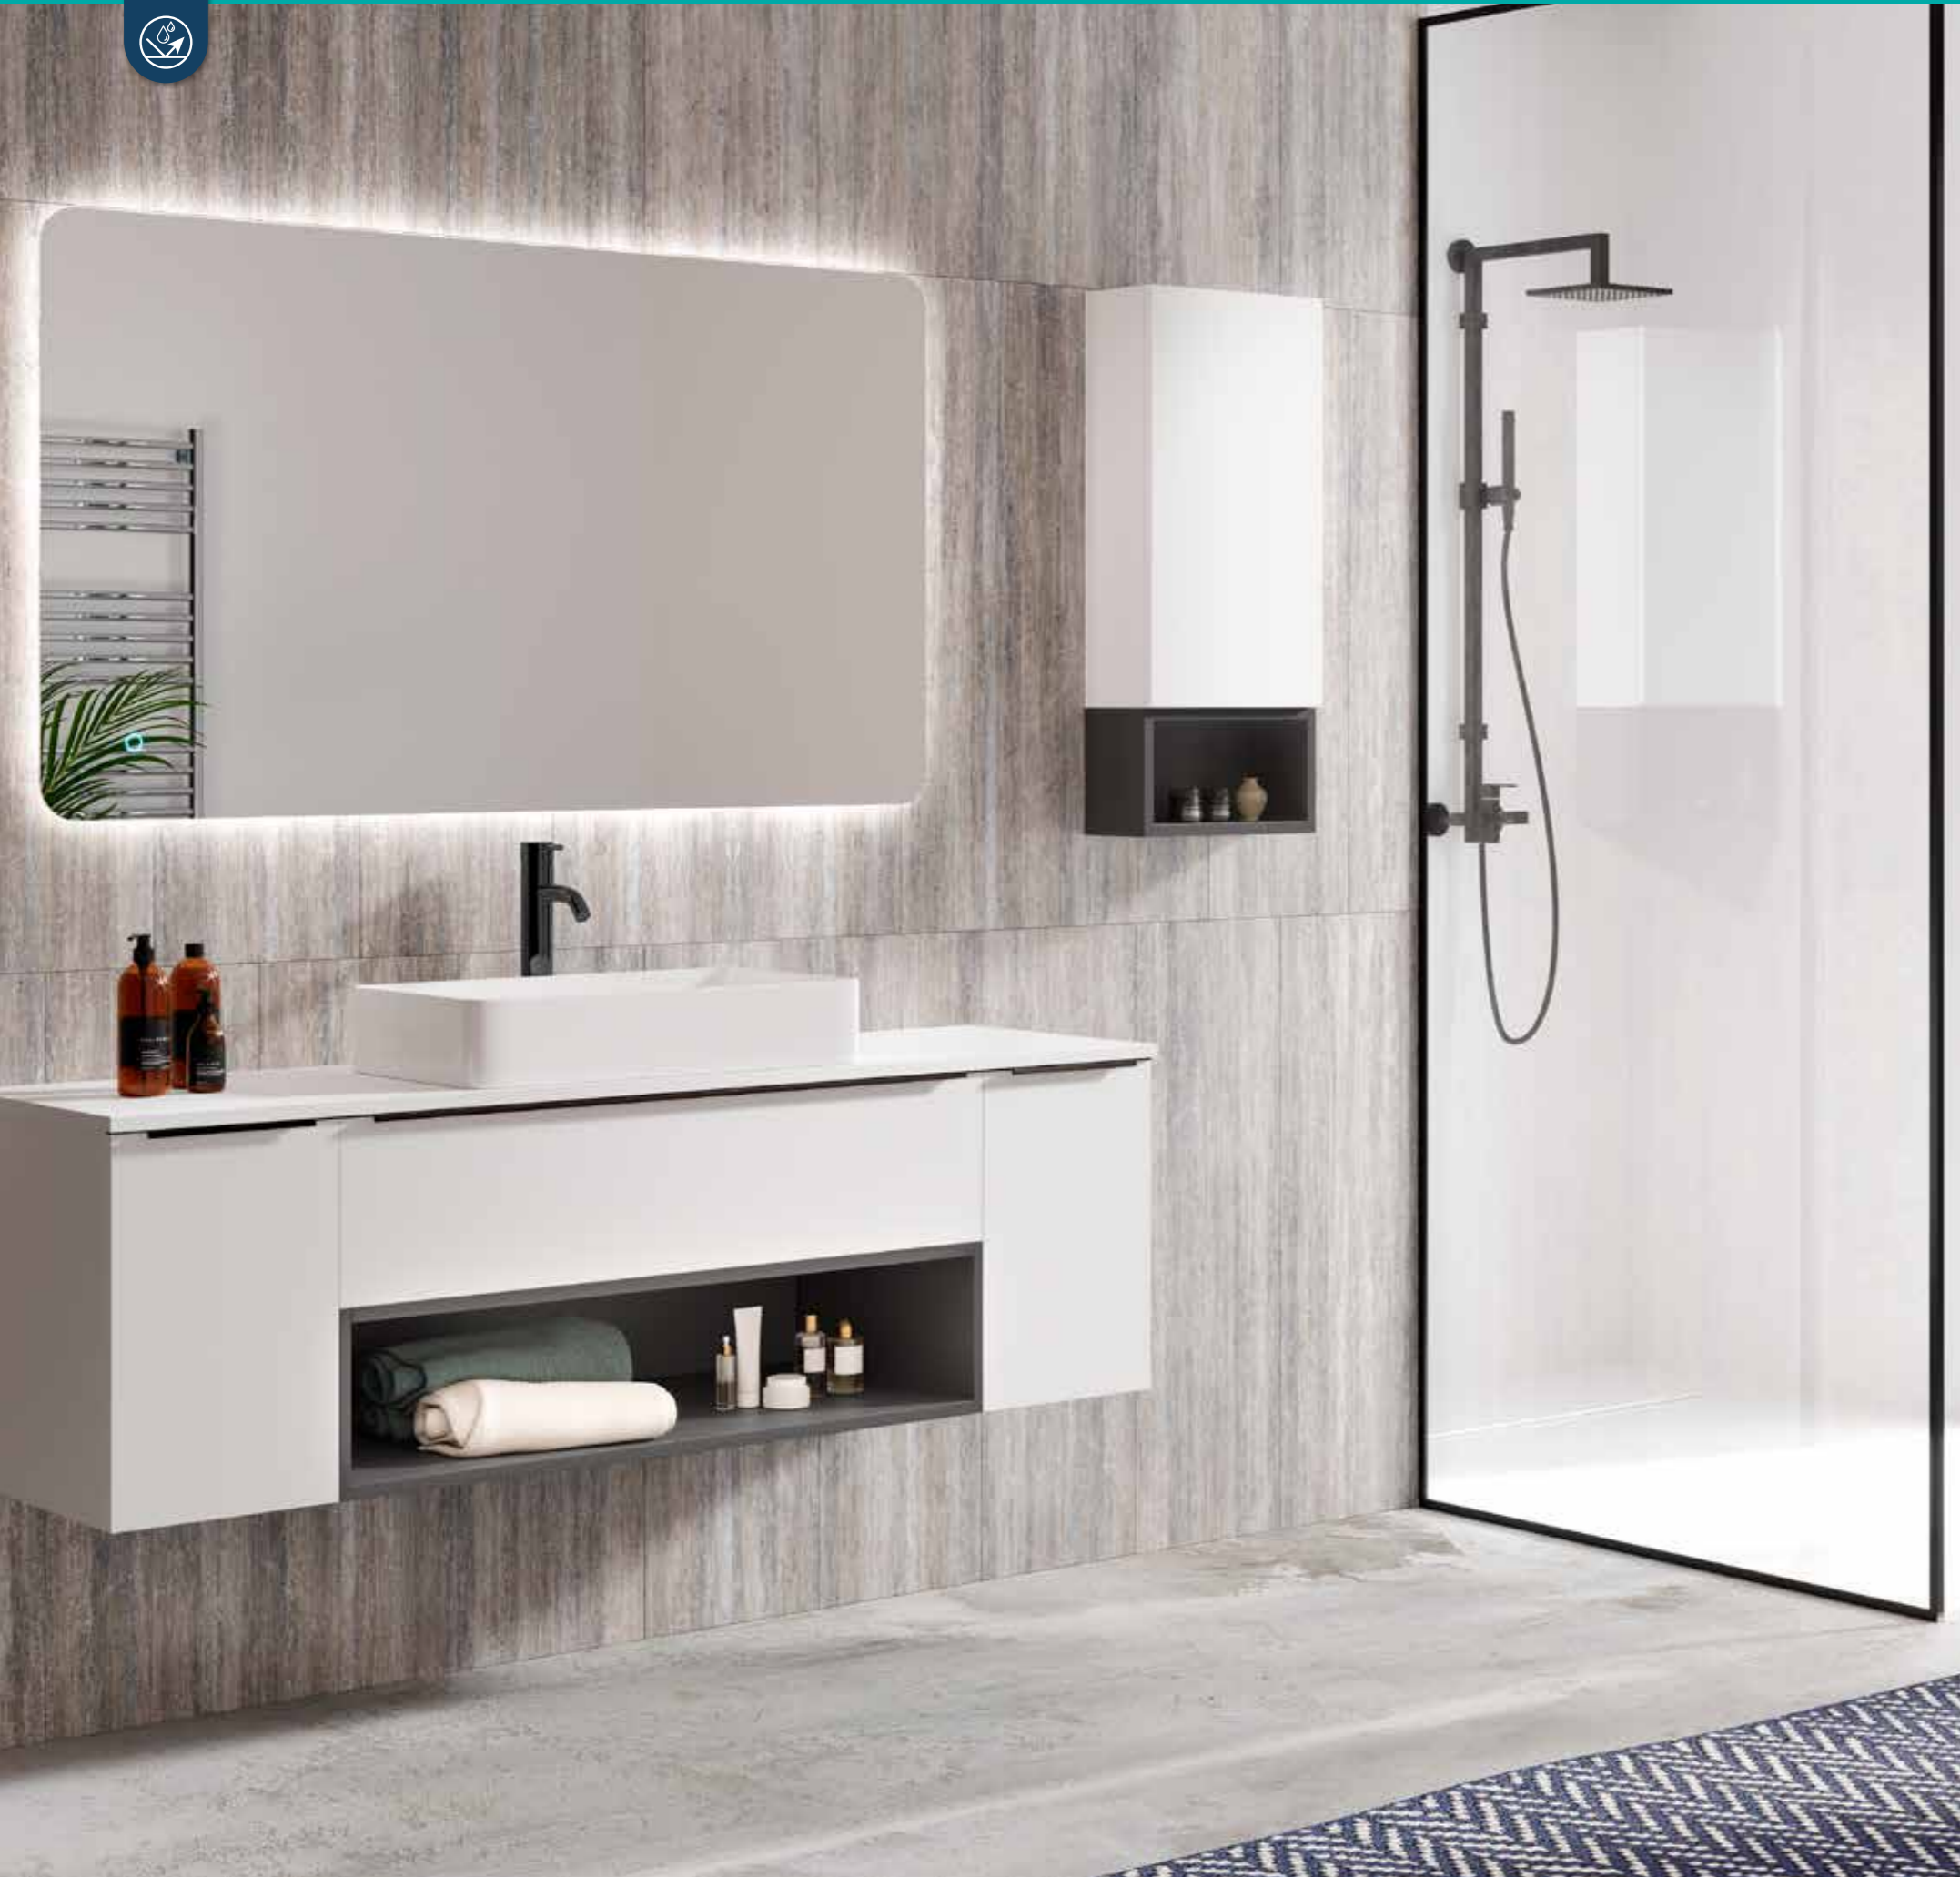

Ergänzung

2	BM 112 37 435	Hängeschrank
2	BM 112 29 505	Regal horizontal
		Total

Line Tilt Bend
Griffe

Wei matt Natureiche Kiefer grau Anthrazit matt
Dark forest matt Mint matt

Wei Chrom Schwarz

landes.160