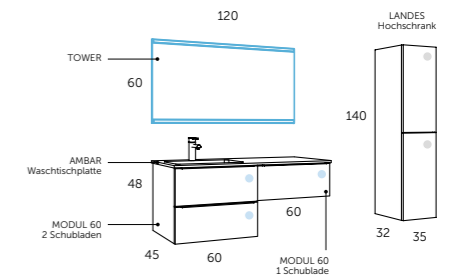

landes.120

MODULAR

- Anti-Beschlag System
 - Spiegel kann vertikal oder horizontal montiert werden
 - Infrarot Sensorschalter Ein/Aus
 - Metallzierleiste
 - Komplett herausziehbar
 - Sanfter Verschluss
 - Mit Ordnungssystem
 - Korpuschiene Hettich
 - Sanfter Verschluss
 - Dekor-Struktur
 - Wasserfest
- Griffe: Line, Tilt, Bend
 Weiß, Chrom, Schwarz