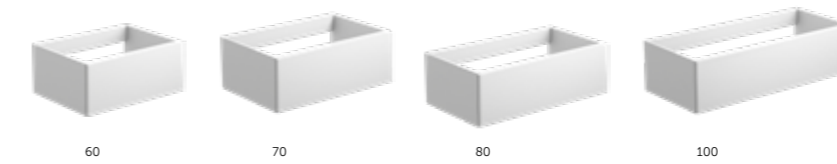

Modul Doppelte Schublade

Griffe

Bend

Tilt

Line

Ergänzung

Regal horizontal

Regal vertikal

Regal x3 vertikal

Regal L horizontal

Hochschrank

Hängeschrank

Hochschrank

Waschtischplatte landes

Waschtischplatte masai

20 Dekore

flow

Waschtisch und Amber Waschtischplatte

Modul mit zwei Schubladen

Tiefe 45
Höhe 48

Modul mit einer Schublade

Schublade mit Ordnungssystem.

Schublade ohne Ordnungssystem.

Modul Offen

Tiefe 45
Höhe 24

landes.60

MODULAR

Komposition | Kiefer grau | Anthrazit matt

1	BM 112 37 063	Modul mit einer Schublade 60 und Ordnungssystem
	BM 421 00 000	Griff Tilt / Chrom
1	BM 112 37 206	Waschtischplatte 60
1	BM 507 01 004	Rotterdam
1	BM 261 00 080	Stone
		Total