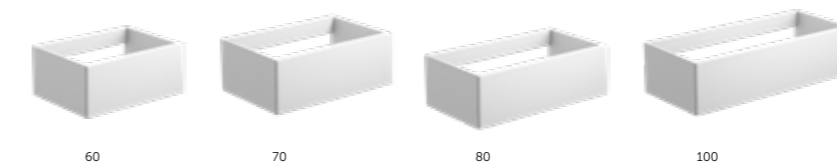

Modul Doppelte Schublade

Griffe

Bend

Tilt

Line

Ergänzung

Regal horizontal

Regal vertikal

Regal x3 vertikal

Regal L horizontal

Hochschrank

Hängeschrank

Hochschrank

Waschtischplatte landes

Waschtischplatte masai

20 Dekore

flow

Waschtisch und Amber Waschtischplatte

Modul mit zwei Schubladen

Tiefe 45
Höhe 48

Modul mit einer Schublade

Schublade mit Ordnungssystem.

Schublade ohne Ordnungssystem.

Modul Offen

Tiefe 45
Höhe 24

landes.60

MODULAR

Komposition | Kiefer grau | Anthrazit matt

1	BM 112 37 063	Modul mit einer Schublade 60 und Ordnungssystem
	BM 421 00 000	Griff Tilt / Chrom
1	BM 112 37 206	Waschtischplatte 60
1	BM 507 01 004	Rotterdam
1	BM 261 00 080	Stone
		Total