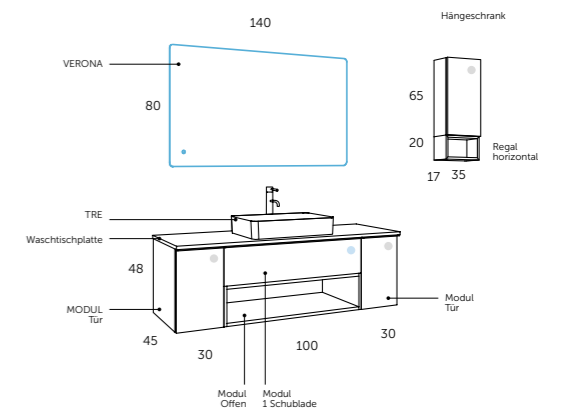

landes.160

MODULAR

- Metallzierleiste
- Komplet herausziehbar
- Sanfter Verschluss
- Mit Ordnungssystem
- Korpuschiene Hettich
- Sanfter Verschluss
- Tür mit Push-open
- Wasserfest
- Anti-Beschlag System
- Ambientebeleuchtung
- Sensorschalter Ein/Aus
- Spiegel kann vertikal oder horizontal montiert werden

1. Line
   - Tilt
   - Bend
2. Griffe
3. Weiß
   - Chrom
   - Schwarz

Komposition | Weiß matt | Anthrazit matt

1	BM 112 35 103	Modul mit einer Schublade 100 und Organisationssystem
2	BM 112 35 030	Modul Tür 30
	BM 422 02 000	Griff Line / Schwarz
1	BM 112 45 105	Modul Offen 100
1	BM 112 35 216	Waschtischplatte 160
1	BM 530 01 036	Tre
1	BM 246 00 140	Verona
		Total

Ergänzung

1	BM 112 35 435	Hängeschrank
1	BM 112 45 505	Regal horizontal
		Total

- Weiß matt
- Natureiche
- Kiefer grau
- Anthrazit matt

- Dark forest matt
- Mint matt