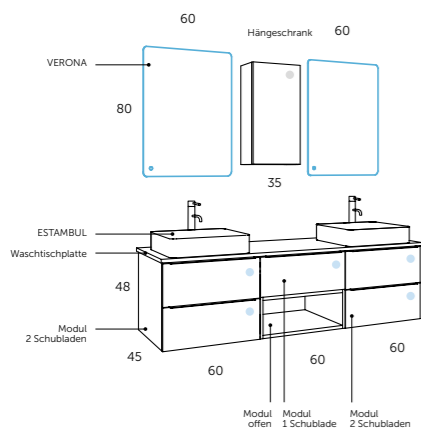

Ergänzung

1	BM 112 35 435	Hängeschrank
1	BM 112 45 505	Regal horizontal
		Total

- Weiß matt
- Natureiche
- Kiefer grau
- Anthrazit matt

- Dark forest matt
- Mint matt

landes.180

MODULAR

- Metallzierleiste
- Komplett herausziehbar
- Sanfter Verschluss
- Mit Ordnungssystem
- Korpuschiene Hettich
- Tür mit Push-open
- Dekor-Struktur
- Wasserfest
- Anti-Beschlag System
- Ambientebeleuchtung
- Sensorschalter Ein/Aus
- Spiegel kann vertikal oder horizontal montiert werden