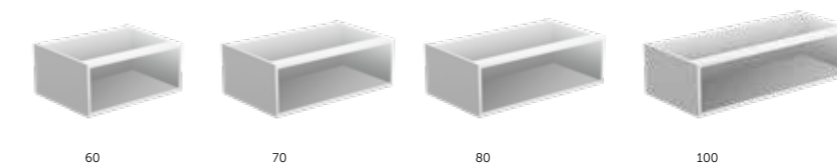

Modul Doppelte Schublade

Griffe

Bend

Tilt

Line

Ergänzung

Regal horizontal

Regal vertikal

Regal x3 vertikal

Regal L horizontal

Hochschrank

Hängeschrank

Hochschrank

Waschtischplatte landes

Waschtischplatte masai

20 Dekore

flow

Waschtisch und Amber Waschtischplatte

Modul mit zwei Schubladen

Tiefe 45
Höhe 48

Modul mit einer Schublade

Schublade mit Ordnungssystem.

Schublade ohne Ordnungssystem.

Modul Offen

Tiefe 45
Höhe 24

landes.60

MODULAR

Komposition | Kiefer grau | Anthrazit matt

1	BM 112 37 063	Modul mit einer Schublade 60 und Ordnungssystem
	BM 421 00 000	Griff Tilt / Chrom
1	BM 112 37 206	Waschtischplatte 60
1	BM 507 01 004	Rotterdam
1	BM 261 00 080	Stone
		Total