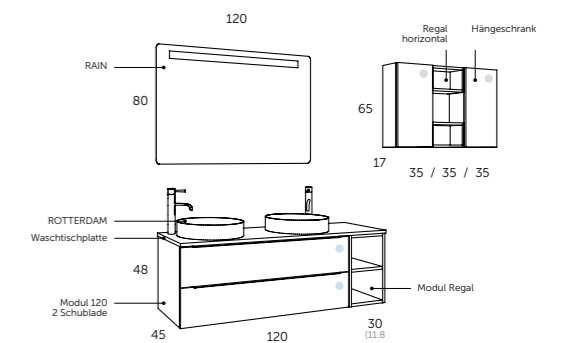

Total

- Metallzierleiste
- Komplet herausziehbar
- Sanfter Verschluss
- Mit Ordnungssystem
- Korpuschiene Hettich
- Sanfter Verschluss
- Dekor-Struktur
- Wasserfest

landes.150

MODULAR

landes.150

MODULAR

- Metallzierleiste
- Komplet herausziehbar
- Sanfter Verschluss
- Mit Ordnungssystem
- Korpusschiene Hettich
- Dekor-Struktur
- Tür mit Push-open
- Wasserfest