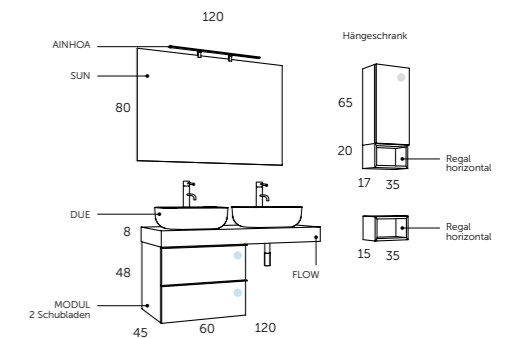

Line

Tilt

Bend

Weiß

Chrom

Schwarz

Komposition | Weiß matt | Natureiche

1	BM 112 35 060	Modul mit zwei Schubladen 60
	BM 422 27 000	Griff Line / Weiß
1	BM 138 24 120	Flow 120
1	BM 410 00 101	Siphon Chrom
2	BM 530 01 002	Due
1	BM 204 00 120	Sun
1	BM 400 00 151	Ainhoa
Total		