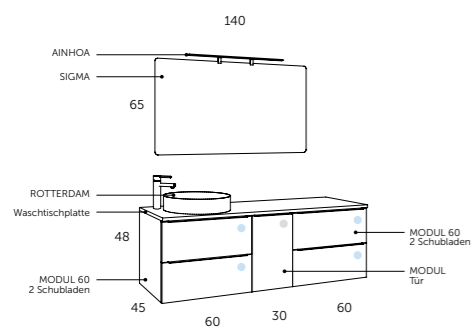

Komposition | Natureiche

2	BM 112 24 060	Modul mit zwei Schubladen 60
1	BM 418 00 000	Siphonabdeckung
1	BM 112 24 030	Modul Tür 30
	BM 420 00 000	Griff Bend / Chrom
1	BM 112 24 215	Waschtischplatte 150
1	BM 507 01 004	Rotterdam
1	BM 290 00 140	Sigma
1	BM 400 00 151	Ainhoa

Total

- Metallzierleiste
- Komplet herausziehbar
- Sanfter Verschluss
- Mit Ordnungssystem
- Korpuschiene Hettich
- Sanfter Verschluss
- Dekor-Struktur
- Wasserfest

landes.150

MODULAR