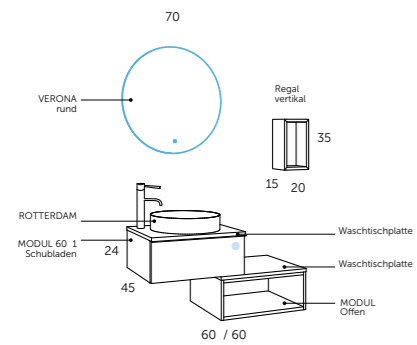

landes.100

MODULAR

- Metallzierleiste
- Komplett herausziehbar
- Sanfter Verschluss
- Mit Ordnungssystem
- Korpuschiene Hettich
- Dekor-Struktur
- Wasserfest
- Anti-Beschlag System
- Ambientebeleuchtung
- Sensorschalter Ein/Aus

Komposition | Weiß matt | Natureiche

1	BM 112 35 063	Modul mit einer Schublade 60 und Ordnungssystem
	BM 422 27 000	Griff Line / Weiß
2	BM 112 24 206	Waschtischplatte 60
1	BM 112 24 065	Modul Offen60
1	BM 507 01 004	Rotterdam
1	BM 247 00 070	Verona Rund
Total		

Ergänzung

1	BM 112 24 510	Regal vertikal