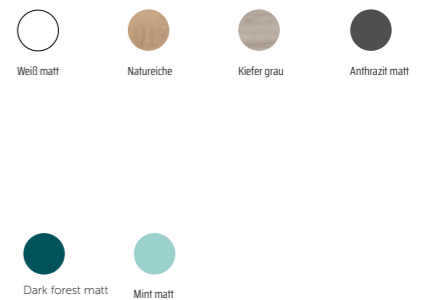

- Metallzierleiste
- Komplett herausziehbar
- Sanfter Verschluss
- Mit Ordnungssystem
- Korpuschiene Hettich
- Sanfter Verschluss
- Dekor-Struktur
- Wasserfest
- Line
- Tilt
- Bend
- Griffe
- Weiß
- Chrom
- Schwarz

Komposition | Weiß matt | Natureiche

1	BM 112 35 060	Modul mit Zwei Schubladen 60
1	BM 112 24 020	Modul Tür 20
	BM 421 02 000	Griff Tilt / Schwarz
1	BM 112 24 500	Regal x3 vertikal
1	BM 506 01 081	Ambar (60+20) links
1	BM 204 00 060	Sun
1	BM 400 02 121	Esther Schwarz 30
		Total

Amatur

1	BM 412 02 800	Combi / Schwarz