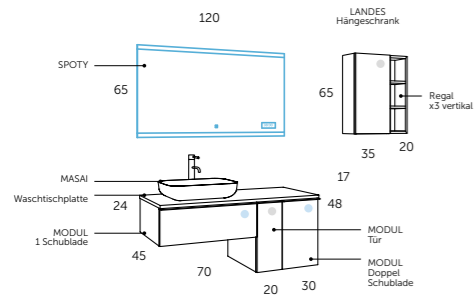

landes.120

MODULAR

Komposition | Natureiche | Anthrazit matt

1	BM 112 24 073	Modul mit einer Schublade 70 und Ordnungssystem
1	BM 112 45 020	Modul Tür 20
1	BM 112 24 034	Modul doppel Schublade
	BM 422 02 000	Griff Line / Schwarz
1	BM 112 24 212	Waschtischplatte 120
1	BM 518 02 051	Masai
1	BM 267 00 120	Spoty
Total		

Ergänzung

1	BM 112 24 435	Hängeschrank
1	BM 112 45 500	Regal x3 vertikal
Total		

- Metallzierleiste
- Anti-Beschlag System
- Komplette herausziehbar
- Ambientebeleuchtung
- Sanfter Verschluss
- Digitaluhr
- Mit Ordnungssystem
- Sensorschalter Ein/Aus
- Korpuschiene Hettich
- Integrierter Bluetooth mit 2 (3 Watt) Lautsprechern
- Sanfter Verschluss
- Sanfter Verschluss
- Öffnung auf Druck.
- Dekor-Struktur
- Wasserfest

Color and handle options:

- Weiße matt
- Natureiche
- Kiefer grau
- Anthrazit matt
- Dark forest matt
- Mint matt
- Griffe: Line, Tilt, Bend
- Griffe: Weiß, Chrom, Schwarz