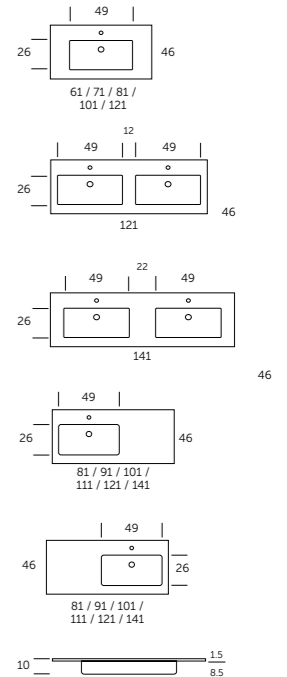

Ausstattung

combi Dekor Art.-Nr. Preis Chrom BM 412 00 800 Weiß BM 412 01 800 Schwarz BM 412 02 800 Natureiche BM 412 24 800 Weiter Farben auf Seite 290	

Spiegel

Seiten 292 - 299