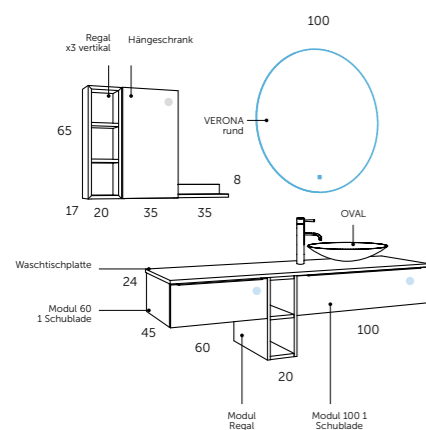

Ergänzung

1	BM 112 37 435	Hängeschrank
---	---------------	---------------------

landes.180

MODULAR

**Komposition** | Natureiche | mint | Dark forest

1	BM 112 24 064	Modul mit einer Schublade 60
1	BM 112 24 103	Modul mit einer Schublade 100 und Ordnungssystem
	BM 421 02 000	Griff Tilt / Schwarz
1	BM 112 29 022	Modul Regal 20
1	BM 112 24 218	Waschtischplatte 180
1	BM 509 01 001	Oval
1	BM 247 00 100	Verona rund
	Total	