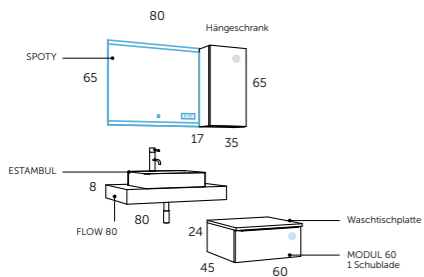

Tilt

Bend

Griffe

Weiß

Chrom

Schwarz

landes.115

MODULAR