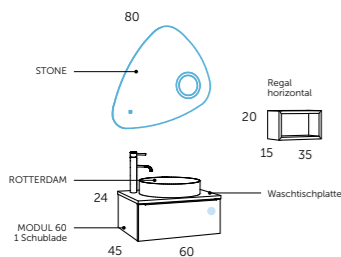

landes.60

MODULAR

Komposition | Kiefer grau | Anthrazit matt

1	BM 112 37 063	Modul mit einer Schublade 60 und Ordnungssystem
	BM 421 00 000	Griff Tilt / Chrom
1	BM 112 37 206	Waschtischplatte 60
1	BM 507 01 004	Rotterdam
1	BM 261 00 080	Stone
		Total

Ergänzung

1	BM 112 45 505	Regal horizontal

Metallzierleiste

Komplet herausziehbar

Sanfter Verschluss

Mit Ordnungssystem

Korpusschiene Hettich

Dekor-Struktur

Wasserfest

Anti-Beschlag System

3-Fach Vergrößerung

Sensorschalter Ein/Aus

Weiß matt

Natureiche

Kiefer grau

Anthrazit matt

Dark forest matt

Mint matt

Line

Tilt

Bend

Weiß

Chrom

Schwarz