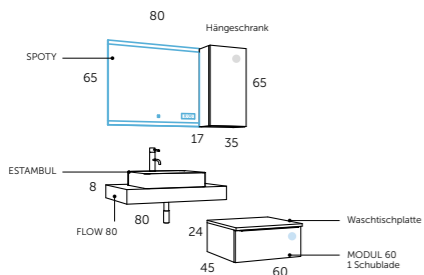

Tilt

Bend

Griffe

Weiß

Chrom

Schwarz

landes.115

MODULAR