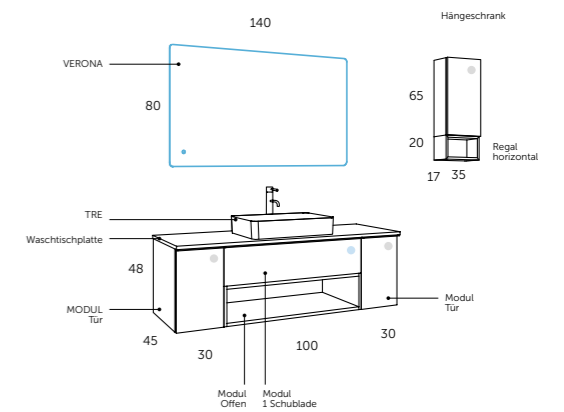

landes.160

MODULAR

- Metallzierleiste
- Komplet herausziehbar
- Sanfter Verschluss
- Mit Ordnungssystem
- Korpuschiene Hettich
- Sanfter Verschluss
- Tür mit Push-open
- Wasserfest
- Anti-Beschlag System
- Ambientebeleuchtung
- Sensorschalter Ein/Aus
- Spiegel kann vertikal oder horizontal montiert werden

- Line
- Tilt
- Bend
- Griffe
- Weiß
- Chrom
- Schwarz

Komposition | Weiß matt | Anthrazit matt

1	BM 112 35 103	Modul mit einer Schublade 100 und Organisationssystem
2	BM 112 35 030	Modul Tür 30
	BM 422 02 000	Griff Line / Schwarz
1	BM 112 45 105	Modul Offen 100
1	BM 112 35 216	Waschtischplatte 160
1	BM 530 01 036	Tre
1	BM 246 00 140	Verona
		Total

Ergänzung

1	BM 112 35 435	Hängeschrank
1	BM 112 45 505	Regal horizontal
		Total

- Weiß matt
- Natureiche
- Kiefer grau
- Anthrazit matt

- Dark forest matt
- Mint matt