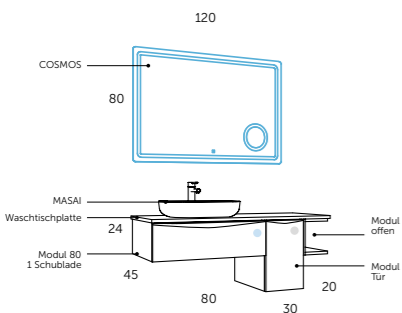

landes.130

MODULAR