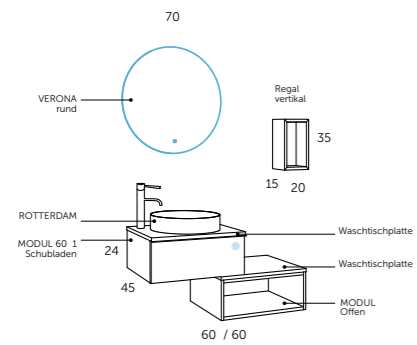

landes.100

MODULAR

- Metallzierleiste
- Komplett herausziehbar
- Sanfter Verschluss
- Mit Ordnungssystem
- Korpusschiene Hettich
- Dekor-Struktur
- Wasserfest
- Anti-Beschlag System
- Ambientebeleuchtung
- Sensorschalter Ein/Aus