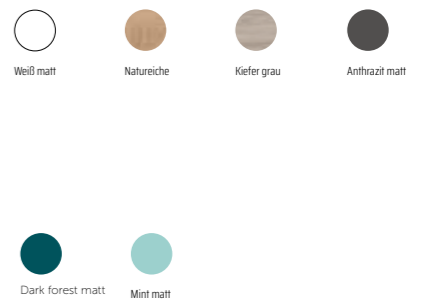

- Metallzierleiste
- Komplett herausziehbar
- Sanfter Verschluss
- Mit Ordnungssystem
- Korpuschiene Hettich
- Sanfter Verschluss
- Dekor-Struktur
- Wasserfest
- Line
- Tilt
- Bend
- Griffe
- Weiß
- Chrom
- Schwarz

Komposition | Weiß matt | Natureiche

1	BM 112 35 060	Modul mit Zwei Schubladen 60
1	BM 112 24 020	Modul Tür 20
	BM 421 02 000	Griff Tilt / Schwarz
1	BM 112 24 500	Regal x3 vertikal
1	BM 506 01 081	Ambar (60+20) links
1	BM 204 00 060	Sun
1	BM 400 02 121	Esther Schwarz 30
Total		

Amatur

1	BM 412 02 800	Combi / Schwarz