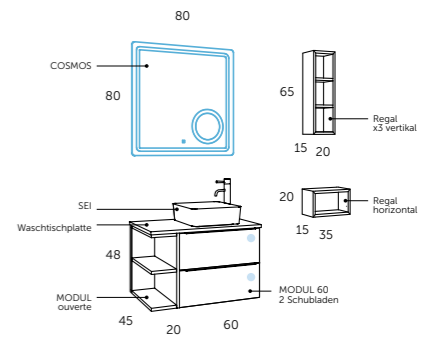

Amatur

1	BM 412 02 800	Combi / Schwarz
---	---------------	------------------------

landes.80

MODULAR

Eine Komposition mehrere Dekore
Weiß matt | Mint matt | Dark forest matt

- Metallzierleiste
- Komplet herausziehbar
- Sanfter Verschluss
- Mit Ordnungssystem
- Korpuschiene Hettich
- Wasserfest
- Anti-Beschlag System
- Sensorschalter Ein/Aus
- 3-Fach Vergrößerung