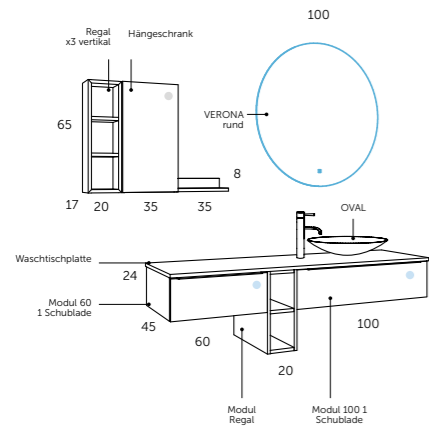

landes.180

MODULAR