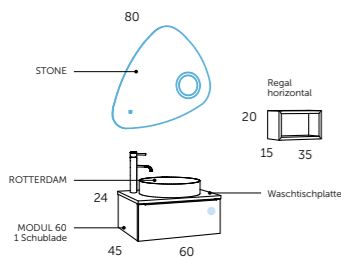

landes.60

MODULAR

Komposition | Kiefer grau | Anthrazit matt

1	BM 112 37 063	Modul mit einer Schublade 60 und Ordnungssystem
	BM 421 00 000	Griff Tilt / Chrom
1	BM 112 37 206	Waschtischplatte 60
1	BM 507 01 004	Rotterdam
1	BM 261 00 080	Stone
		Total

Ergänzung

1	BM 112 45 505	Regal horizontal

- Metallzierleiste
- Komplet herausziehbar
- Sanfter Verschluss
- Mit Ordnungssystem
- Korpussschiene Hettich
- Dekor-Struktur
- Wasserfest

- Anti-Beschlag System
- 3-Fach Vergrößerung
- Sensorschalter Ein/Aus

○ Weiß matt
● Natureiche
● Kiefer grau
● Anthrazit matt
● Dark forest matt
● Mint matt

Line
Tilt
Bend

○ Weiß
● Chrom
● Schwarz