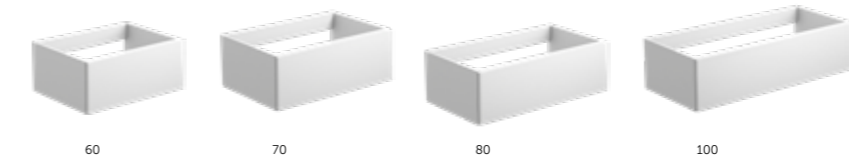

Modul Doppelte Schublade

Griffe

Bend

Tilt

Line

Ergänzung

Regal horizontal

Regal vertikal

Waschtisch und Amber Waschtischplatte

Modul mit zwei Schubladen

Mit Ordnungssystem

Tiefe 45
Höhe 48

Modul mit einer Schublade

Tiefe 45
Höhe 24

Schublade mit Ordnungssystem.

Schublade ohne Ordnungssystem.

Modul Offen

Tiefe 45
Höhe 24

landes.60

MODULAR

Komposition | Kiefer grau | Anthrazit matt

1	BM 112 37 063	Modul mit einer Schublade 60 und Ordnungssystem
	BM 421 00 000	Griff Tilt / Chrom
1	BM 112 37 206	Waschtischplatte 60
1	BM 507 01 004	Rotterdam
1	BM 261 00 080	Stone
		Total

Ergänzung

1	BM 112 45 505	Regal horizontal
---	---------------	-------------------------

- Metallzierleiste
- Komplet herausziehbar
- Sanfter Verschluss
- Mit Ordnungssystem
- Korpussschiene Hettich
- Dekor-Struktur
- Wasserfest