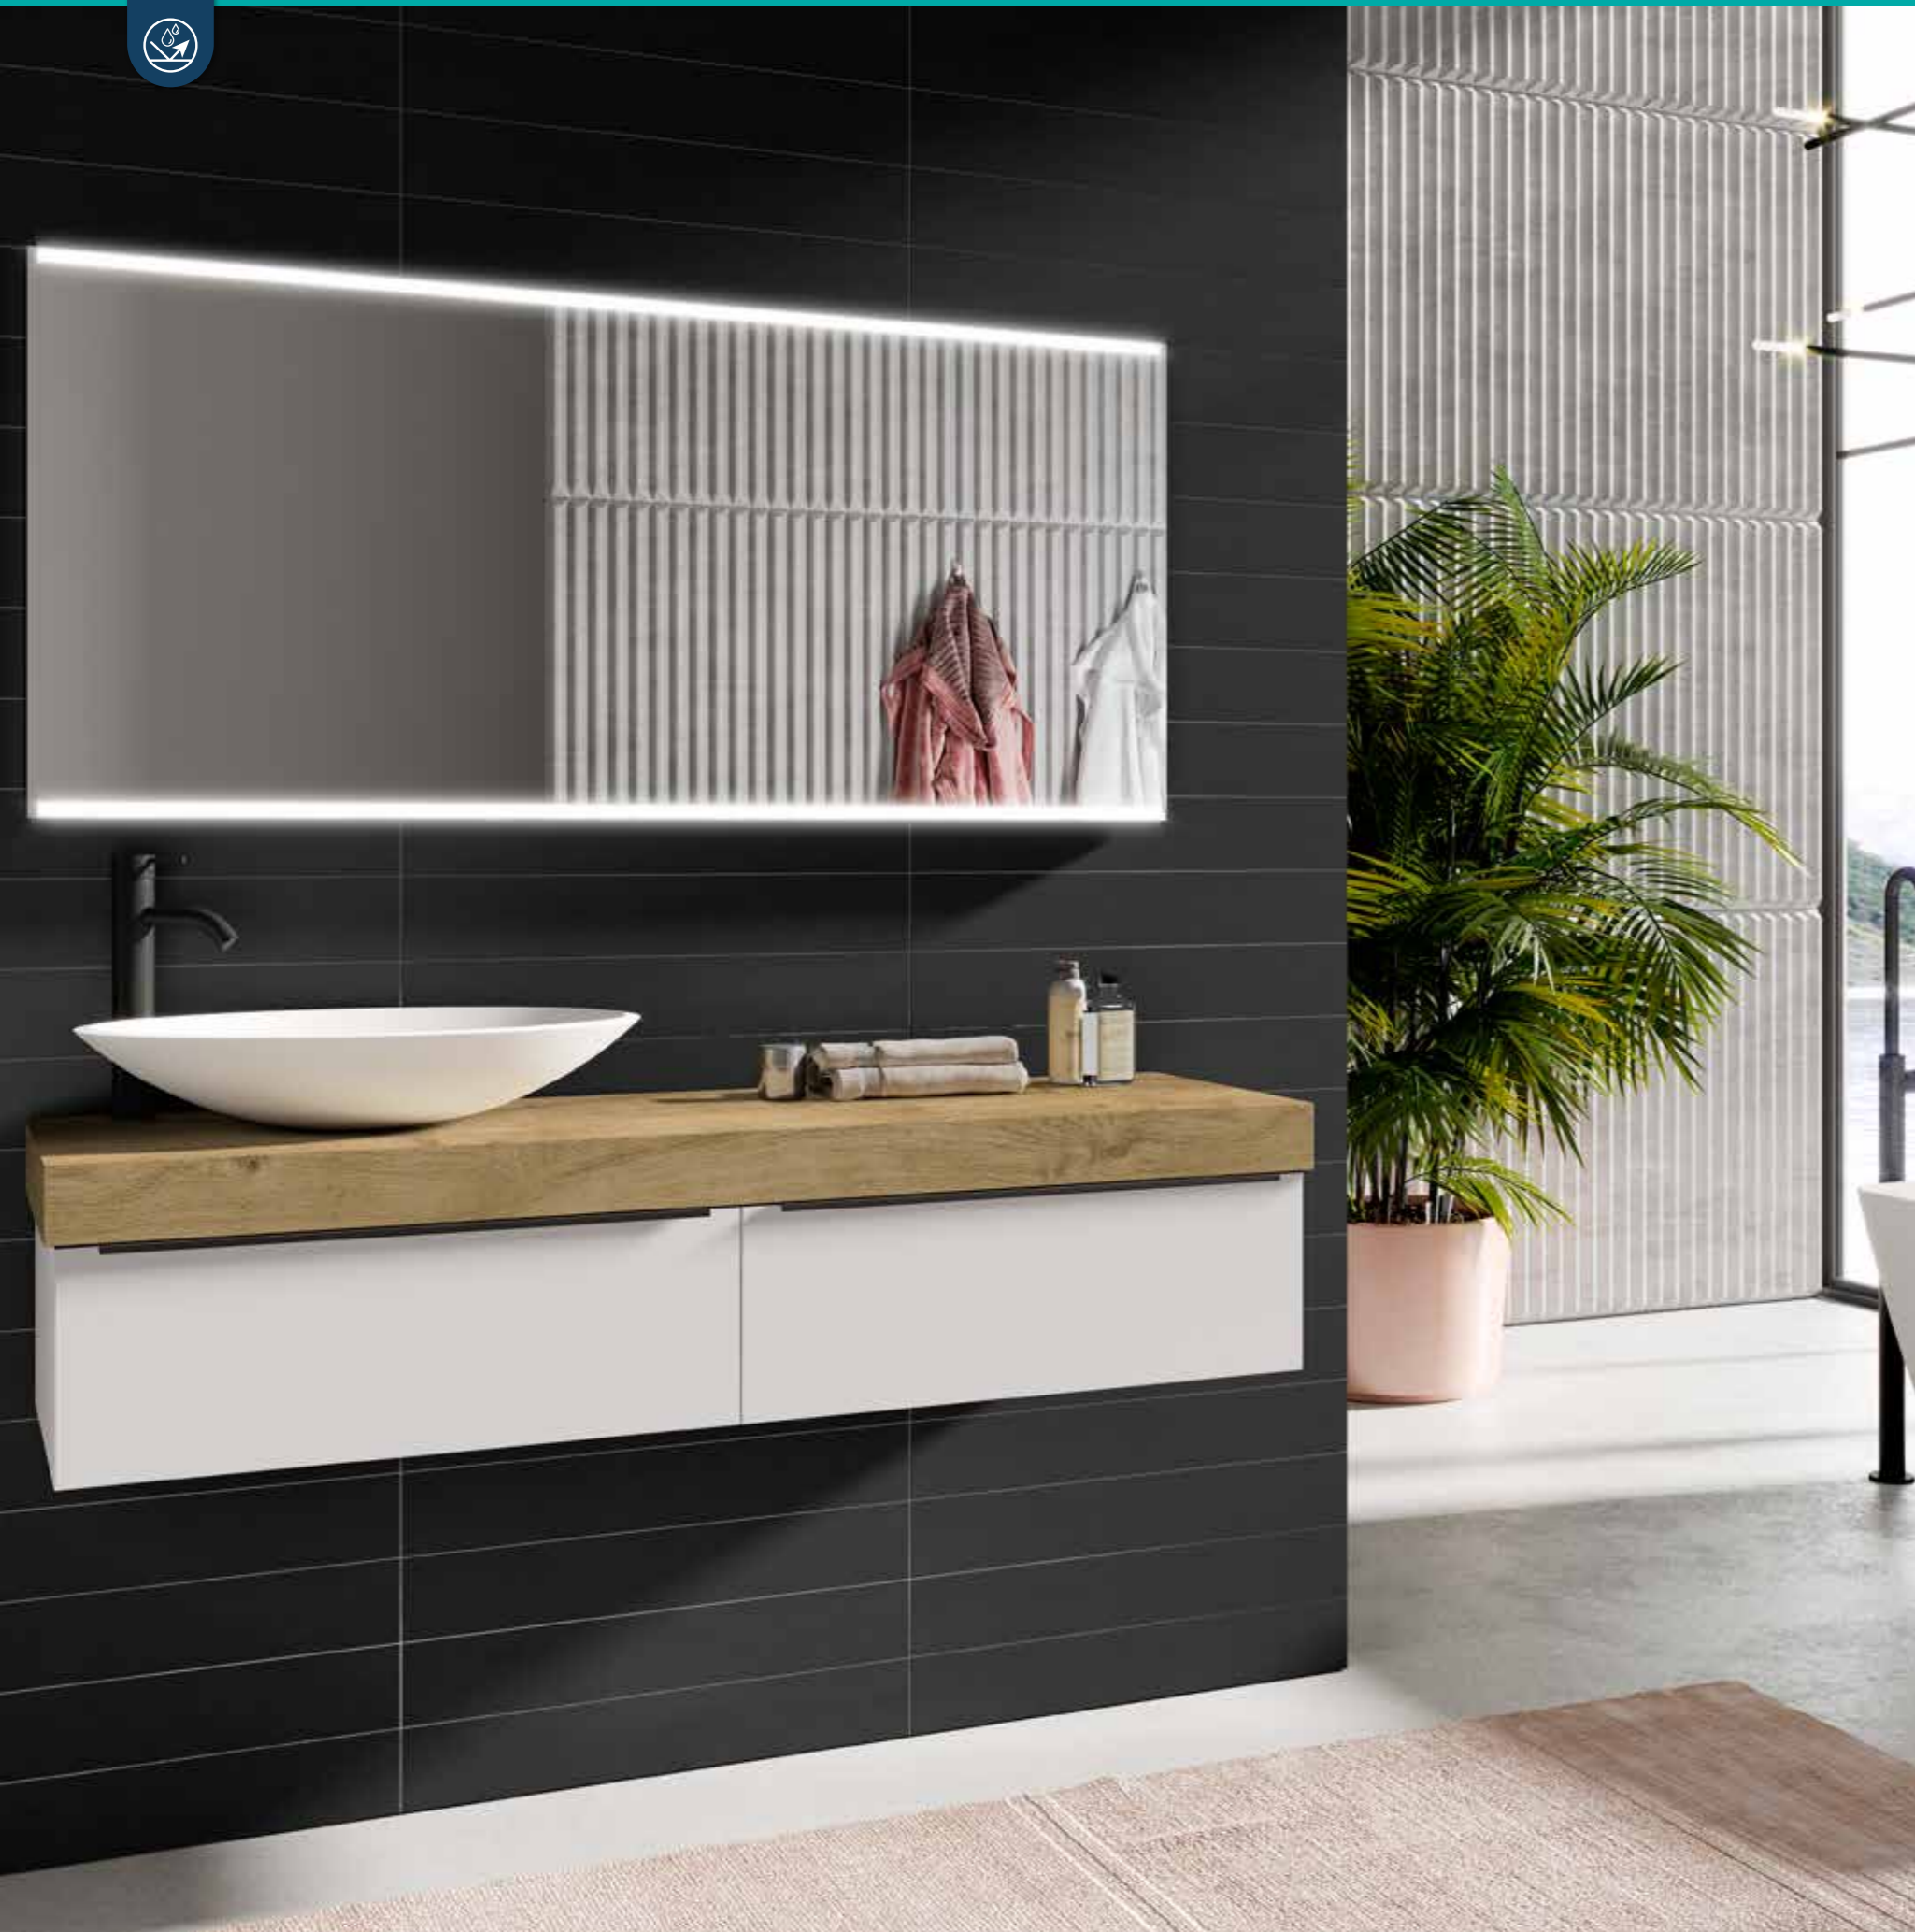

landes.140

MODULAR

- Metallzierleiste
- Komplet herausziehbar
- Sanfter Verschluss
- Mit Ordnungssystem
- Korpusschiene Hettich
- Dekor-Struktur
- Wasserfest
- Anti-Beschlag System
- Spiegel kann vertikal oder horizontal montiert werden
- Infrarot Sensorschalter Ein/Aus