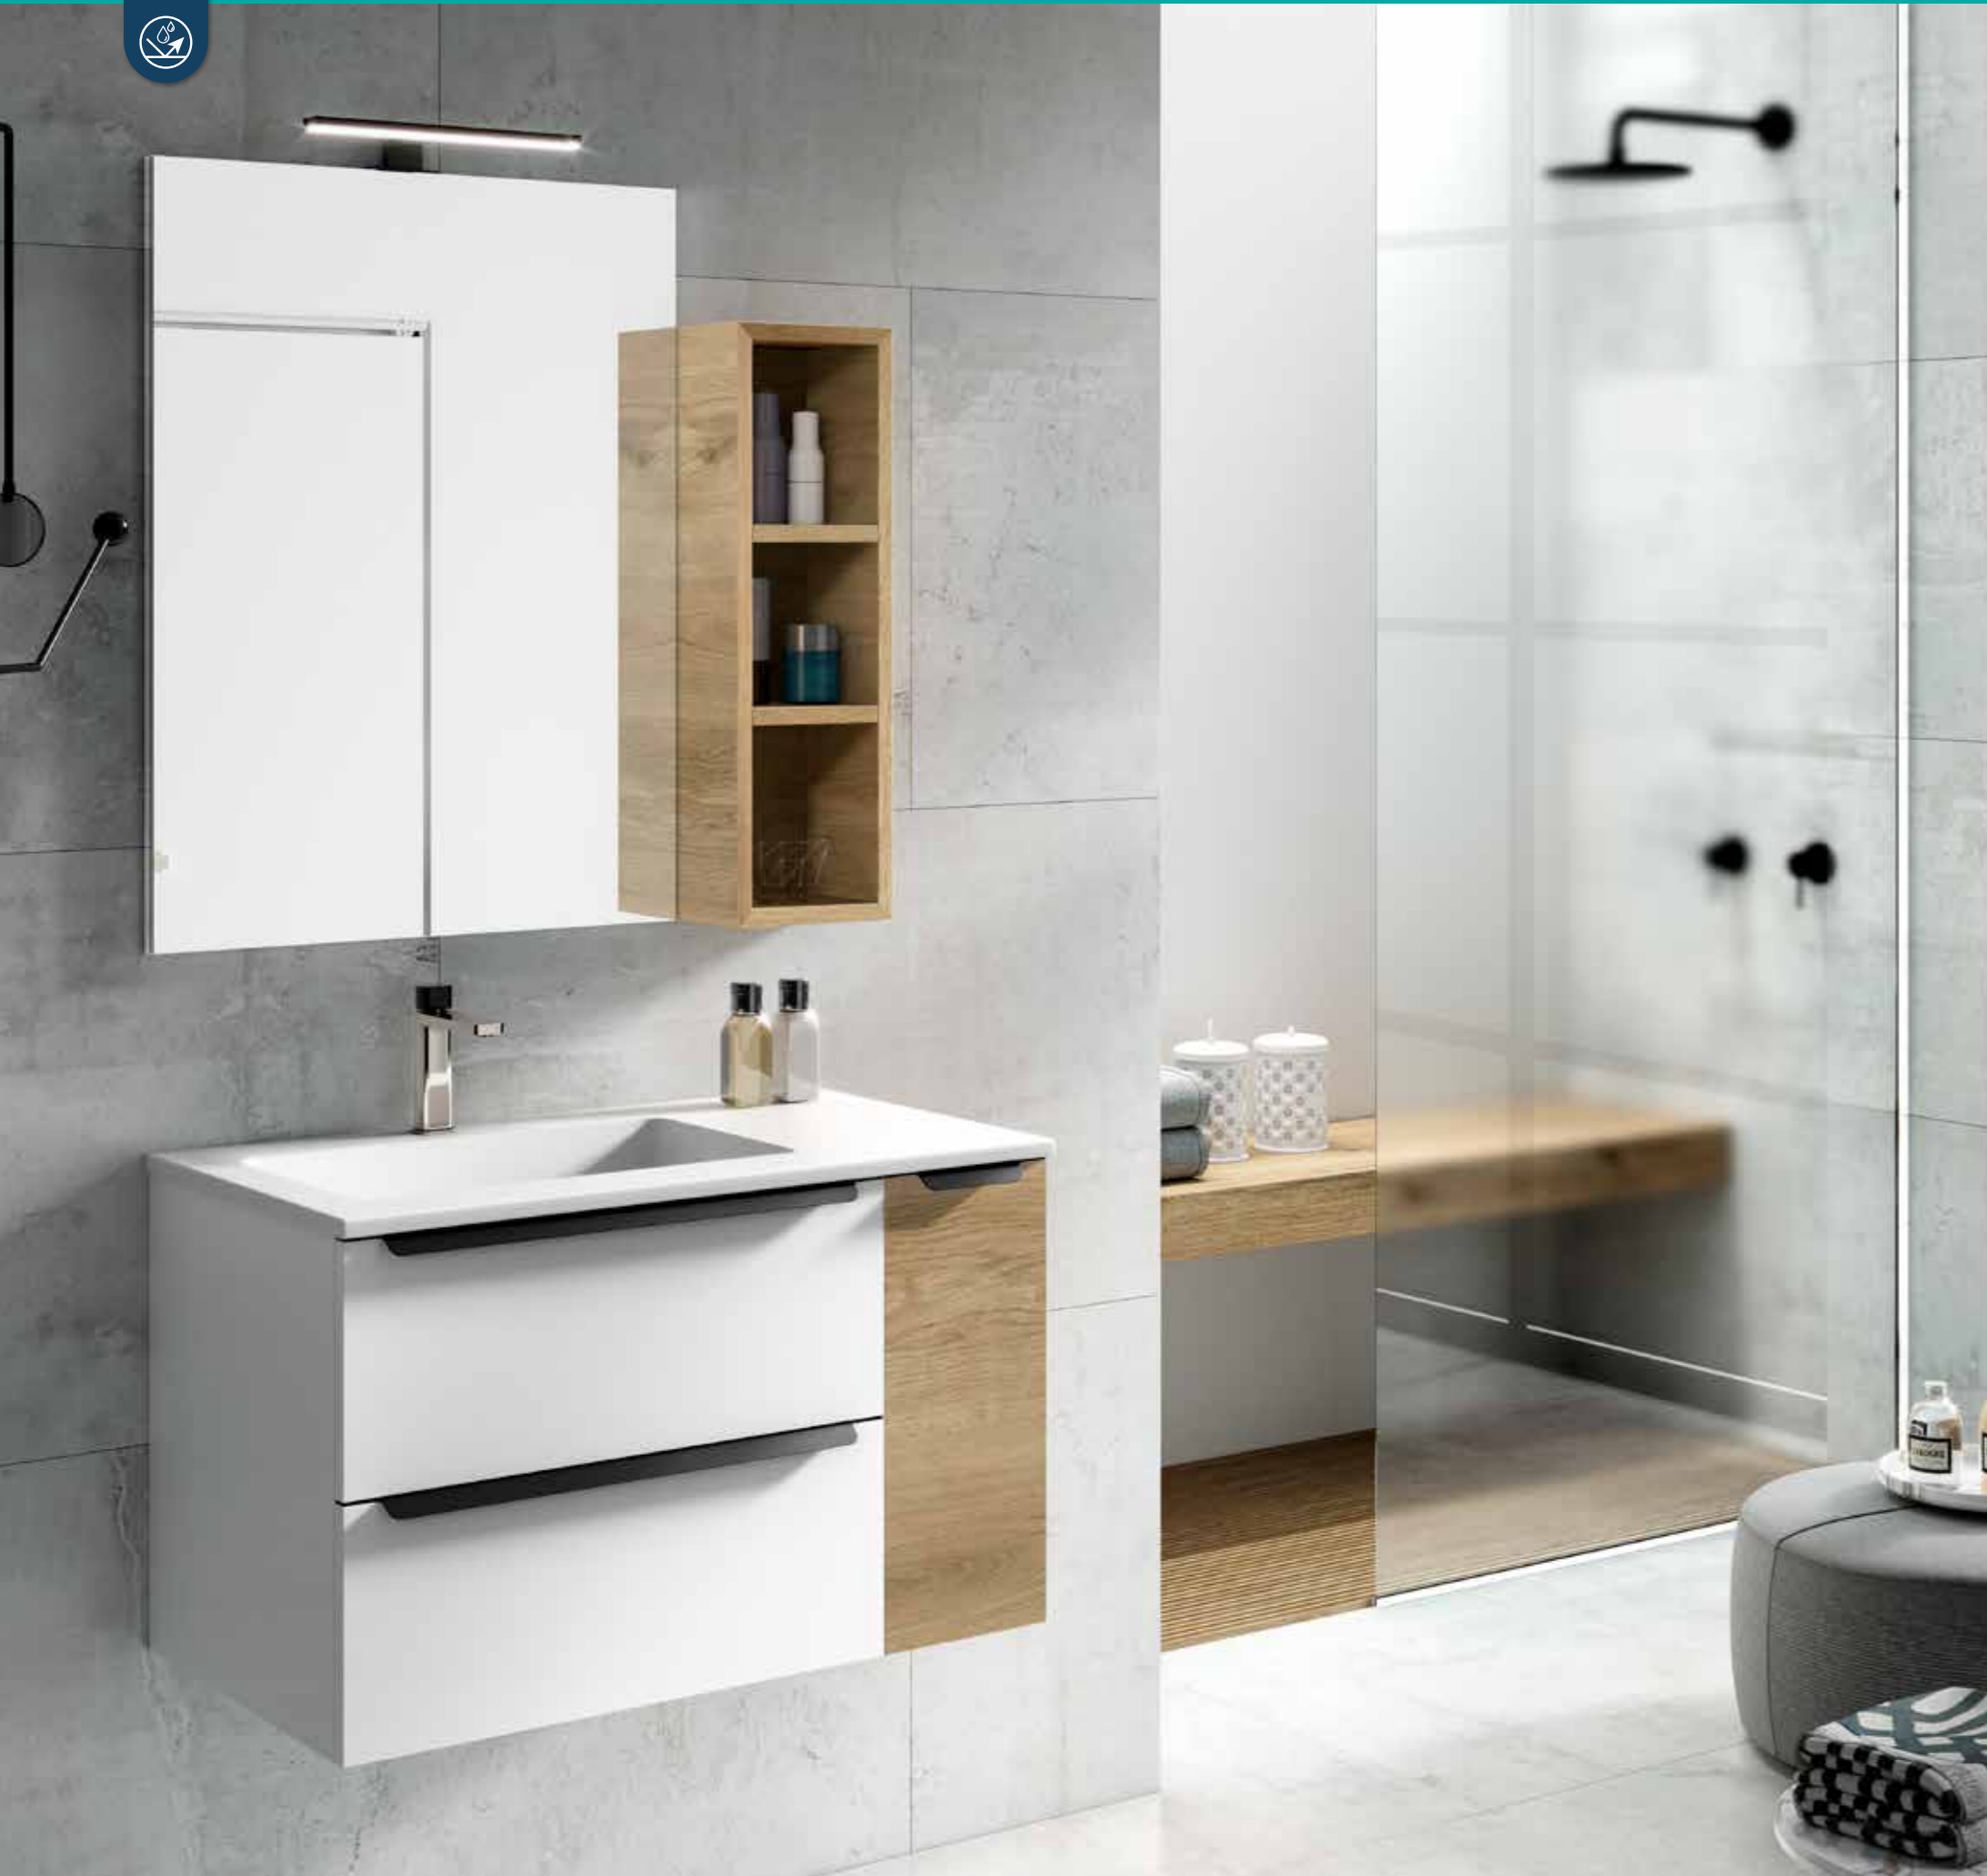

landes.80

MODULAR

- Metallzierleiste
- Komplett herausziehbar
- Sanfter Verschluss
- Mit Ordnungssystem
- Korpuschiene Hettich
- Sanfter Verschluss
- Dekor-Struktur
- Wasserfest
- Line
- Tilt
- Bend
- Griffe
- Weiß
- Chrom
- Schwarz