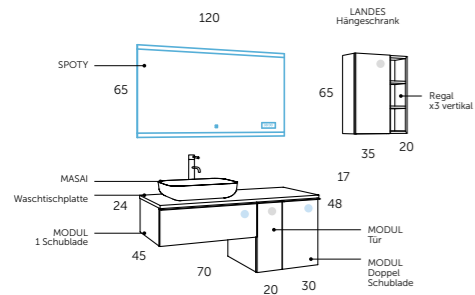

landes.120

MODULAR

Komposition | Natureiche | Anthrazit matt

1	BM 112 24 073	Modul mit einer Schublade 70 und Ordnungssystem
1	BM 112 45 020	Modul Tür 20
1	BM 112 24 034	Modul doppel Schublade
	BM 422 02 000	Griff Line / Schwarz
1	BM 112 24 212	Waschtischplatte 120
1	BM 518 02 051	Masai
1	BM 267 00 120	Spoty
Total		

Ergänzung

1	BM 112 24 435	Hängeschrank
1	BM 112 45 500	Regal x3 vertikal
Total		

- Metallzierleiste
- Anti-Beschlag System
- Komplett herausziehbar
- Ambientbeleuchtung
- Sanfter Verschluss
- Digitaluhr
- Mit Ordnungssystem
- Sensorschalter Ein/Aus
- Korpuschiene Hettich
- integriertes Bluetooth mit 2 (3 Watt) Lautsprechern
- Sanfter Verschluss
- Sanfter Verschluss
- Öffnung auf Druck.
- Dekor-Struktur
- Wasserfest

○ Weiß matt
● Natureiche
● Kiefer grau
● Anthrazit matt
● Dark forest matt
● Mint matt

Line
Tilt
Bend

Griffe

○ Weiß
● Chrom
● Schwarz