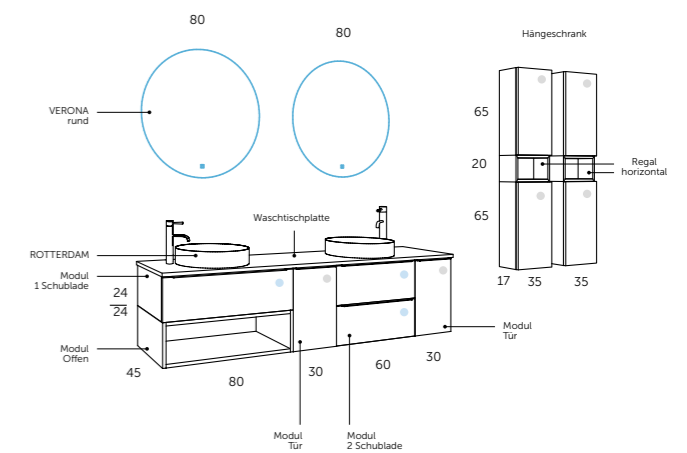

landes.200

MODULAR

Komposition | Natureiche | Anthrazit matt

1	BM 112 24 083	Modul mit einer Schublade 80 und Ordnungssystem
1	BM 112 24 030	Modul Tür 30 CN
1	BM 112 45 030	Modul Tür 30 AM
1	BM 112 24 060	Modul mit zwei Schubladen 60
	BM 421 27 000	Griff Tilt / Weiß
1	BM 112 45 085	Modul offen 80
1	BM 112 24 220	Waschtischplatte 200
2	BM 507 01 004	Rotterdam
2	BM 247 00 080	Verona rund

Total

Ergänzung

4	BM 112 24 435	Hängeschrank
2	BM 112 45 505	Regal horizontal

Total