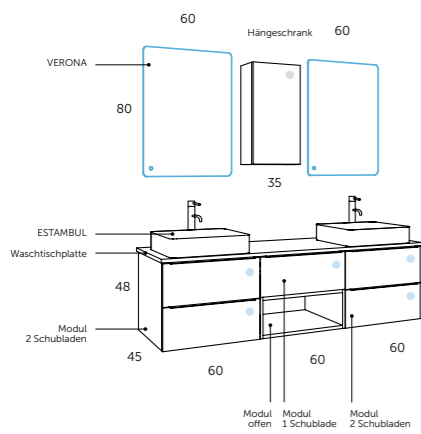

landes.180

MODULAR