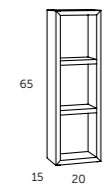

Ergänzung. Schränke