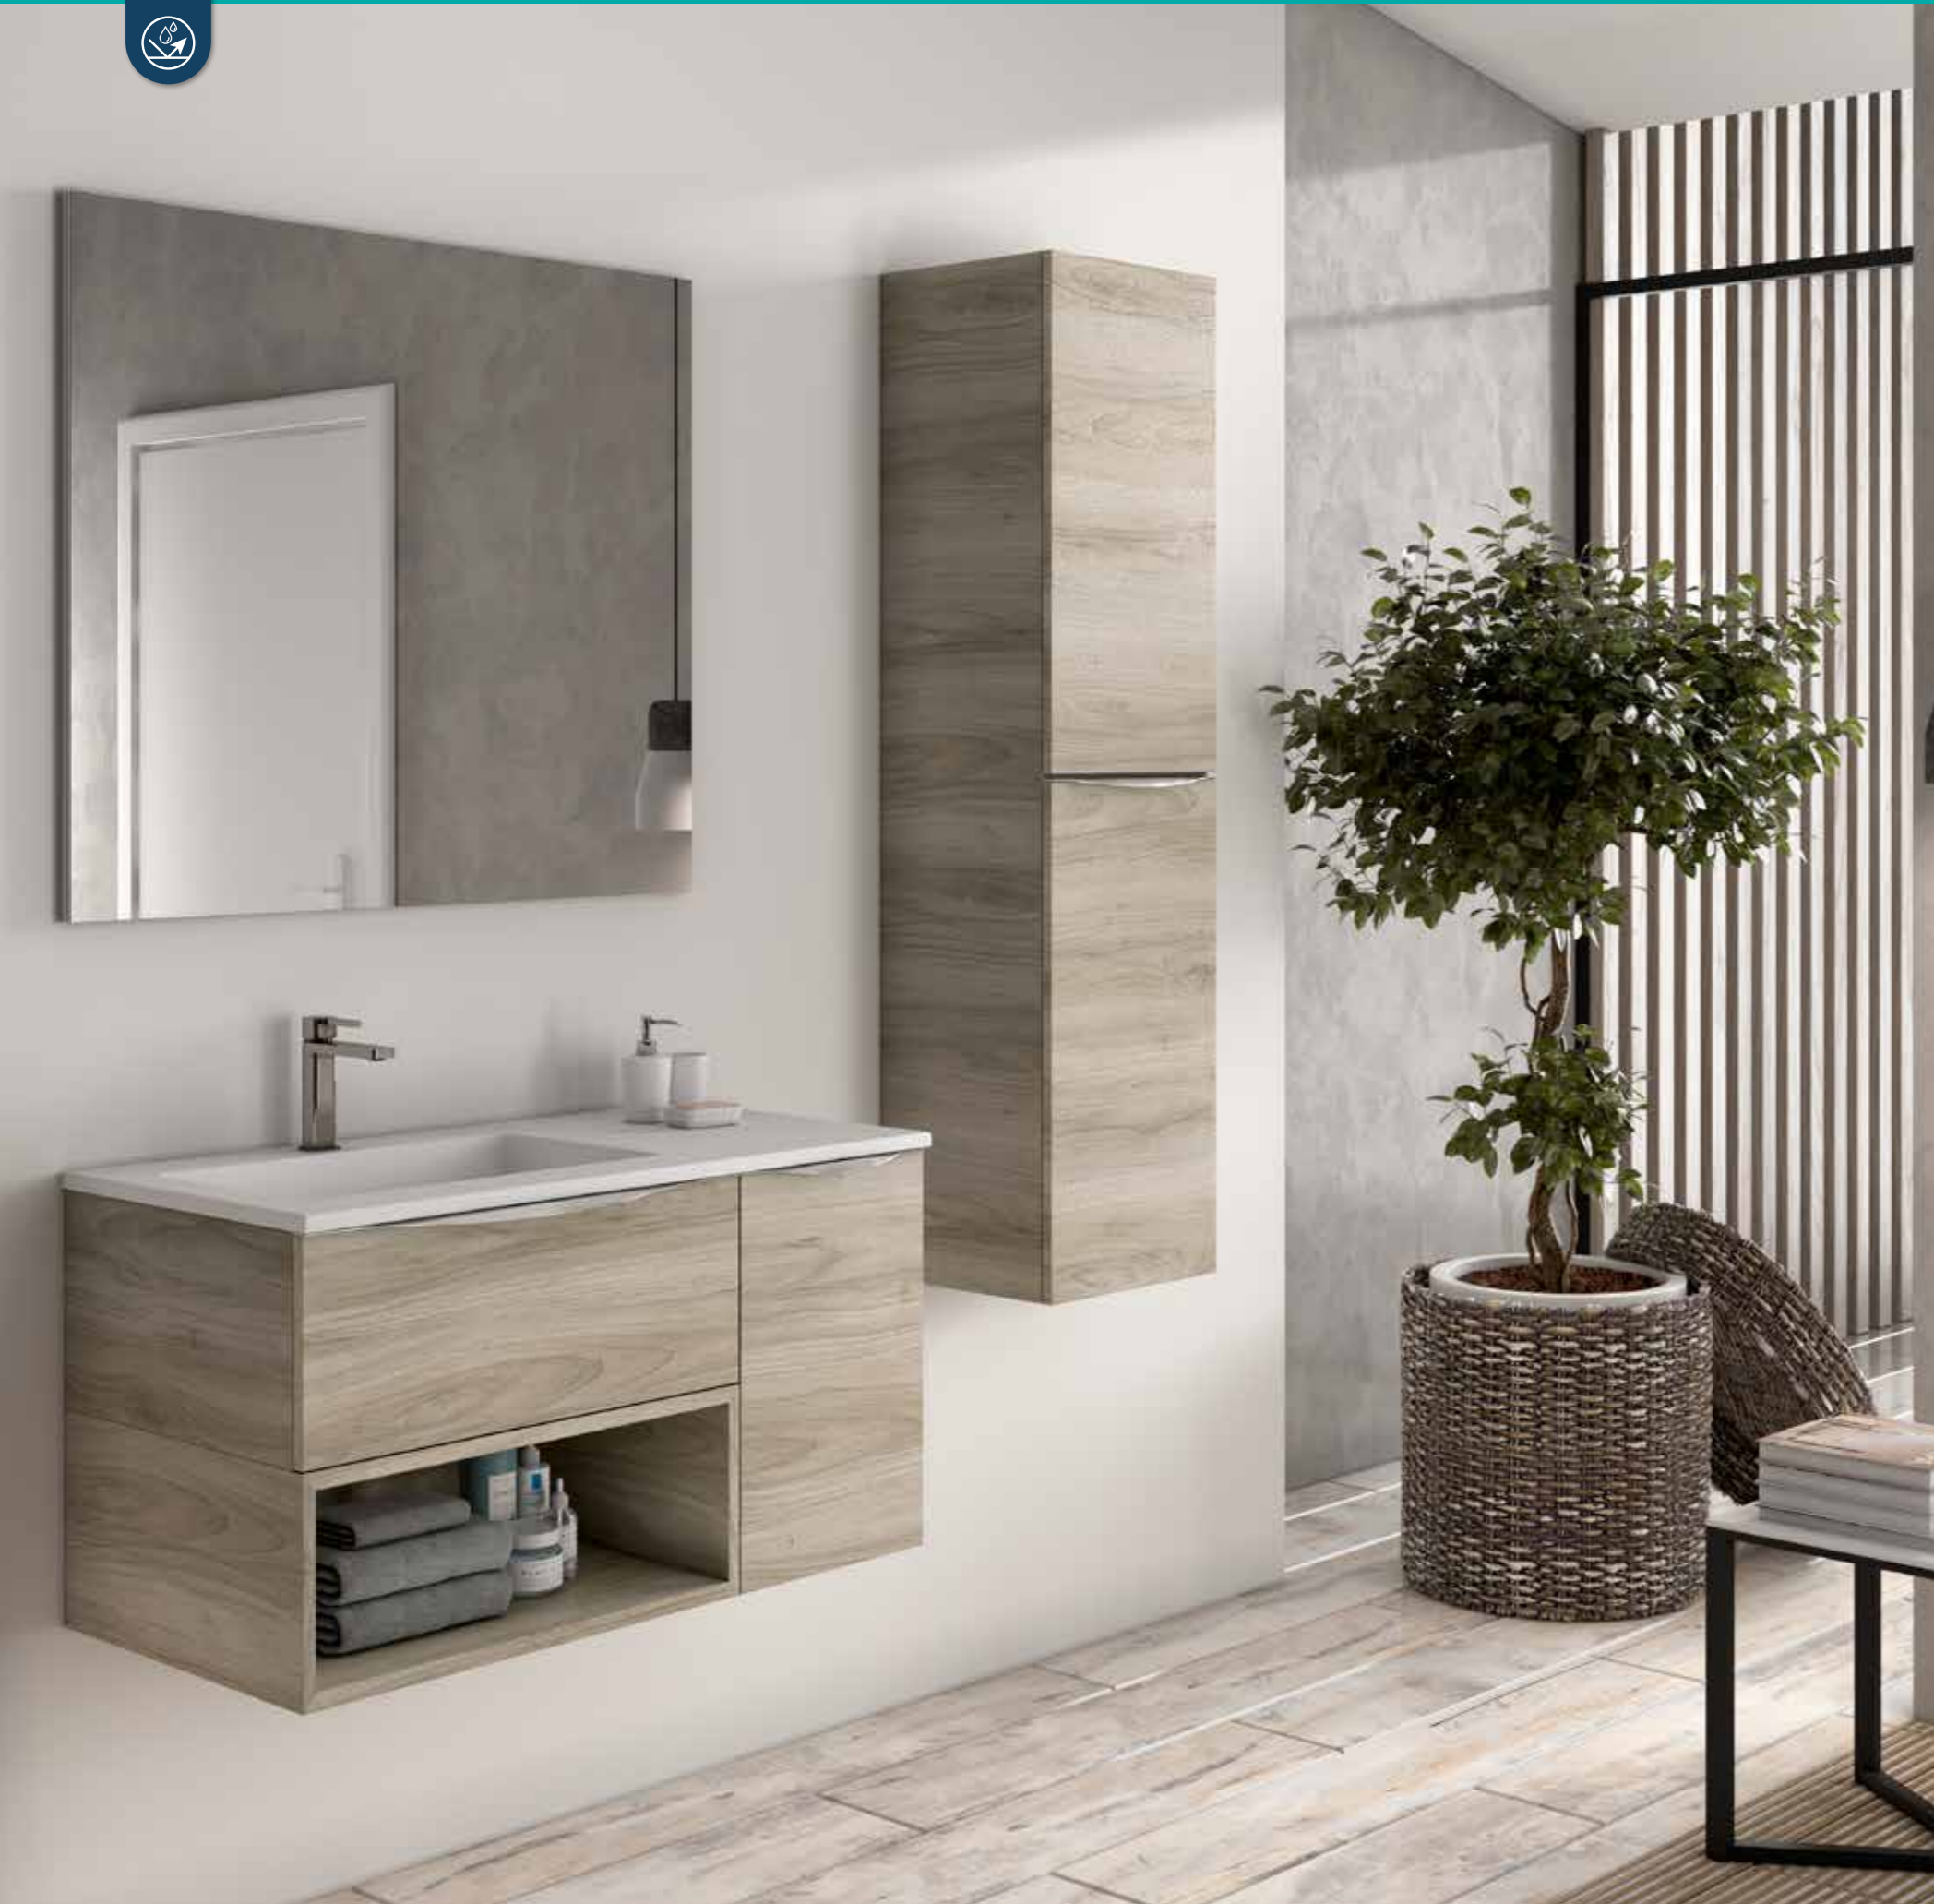

Weiß mattes Modul mit zwei Schubladen und dem Stone Spiegel