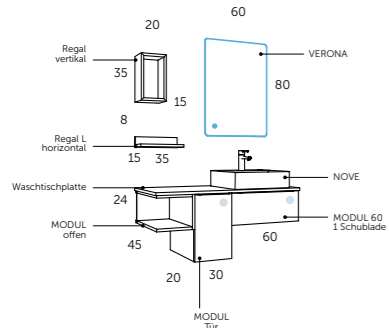

landes.110

MODULAR

Komposition | Natureiche | mint | dark forest

1	BM 112 24 063	Modul mit einer Schublade 60 und Ordnungssystem
1	BM 112 24 030	Modul Tür 30
	BM 422 00 000	Griff Line / Chrom
1	BM 112 29 026	Modul offen
1	BM 112 24 211	Waschtischplatte 110
1	BM 530 01 095	Nove
1	BM 246 00 060	Verona
Total		

Ergänzung

1	BM 112 29 510	Regal vertikal
1	BM 112 28 520	Regal L
Total		

Amatur

1	BM 412 00 800	Combi Chrom

Metallzierleiste

Komplet herausziehbar

Sanfter Verschluss

Mit Ordnungssystem

Korpusschiene Hettich

Sanfter Verschluss

Dekor-Struktur

Wasserfest

Anti-Beschlag System

Ambientebeleuchtung

Sensorschalter Ein/Aus