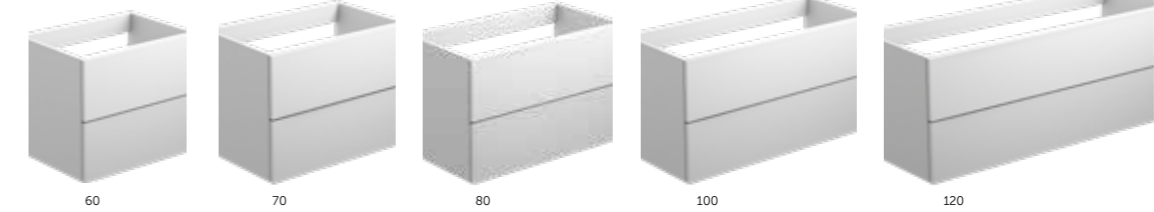

Waschtisch und Amber Waschtischplatte

Modul mit zwei Schubladen

Mit Ordnungssystem

Tiefe 45
Höhe 48

Modul mit einer Schublade

Tiefe 45
Höhe 24

Schublade mit Ordnungssystem.

Schublade ohne Ordnungssystem.

Modul Offen

Tiefe 45
Höhe 24

landes.60

MODULAR

Komposition | Kiefer grau | Anthrazit matt

1	BM 112 37 063	Modul mit einer Schublade 60 und Ordnungssystem
	BM 421 00 000	Griff Tilt / Chrom
1	BM 112 37 206	Waschtischplatte 60
1	BM 507 01 004	Rotterdam
1	BM 261 00 080	Stone
		Total