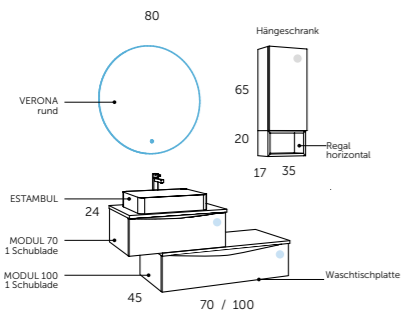

Komposition | Weiß matt | Anthrazit matt

1	BM 112 35 073	Modul mit einer Schublade 70 mit Ordnungssystem
	BM 112 35 207	Waschtischplatte 70
1	BM 112 45 104	Modul mit einer Schublade 100
	BM 112 45 210	Waschtischplatte 100
	BM 420 27 000	Griff Bend / Weiß
1	BM 112 45 435	Hängeschrank
1	BM 112 35 505	Regal horizontal
1	BM 507 01 005	Estambul
1	BM 247 00 080	Verona rund

Total

- Metallzierleiste
- Komplett herausziehbar
- Sanfter Verschluss
- Mit Ordnungssystem
- Korpuschiene Hettich
- Öffnung auf Druck
- Wasserfest
- Anti-Beschlag System
- Ambientebeleuchtung
- Sensorschalter Ein/Aus

landes.120

MODULAR

- Anti-Beschlag System
- Spiegel kann vertikal oder horizontal montiert werden
- Infrarot Sensorschalter Ein/Aus
- Metallzierleiste
- Komplett herausziehbar
- Sanfter Verschluss

- Metallzierleiste
- Komplett herausziehbar
- Sanfter Verschluss
- Korpuschiene Hettich
- Mit Ordnungssystem
- Korpuschiene Hettich
- Sanfter Verschluss
- Dekor-Struktur
- Wasserfest