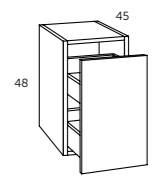

landes. MODULAR

Modul mit zwei Schubladen

60

Dekor	Art.-Nr.	Preis
○ Weiß matt	BM 112 35 060	
● Natureiche	BM 112 24 060	
● Kiefer grau	BM 112 37 060	
● Anthrazit matt	BM 112 45 060	

70

Dekor	Art.-Nr.	Preis
○ Weiß matt	BM 112 35 070	
● Natureiche	BM 112 24 070	
● Kiefer grau	BM 112 37 070	
● Anthrazit matt	BM 112 45 070	

80

Dekor	Art.-Nr.	Preis
○ Weiß matt	BM 112 35 080	
● Natureiche	BM 112 24 080	
● Kiefer grau	BM 112 37 080	
● Anthrazit matt	BM 112 45 080	

100

Dekor	Art.-Nr.	Preis
○ Weiß matt	BM 112 35 100	
● Natureiche	BM 112 24 100	
● Kiefer grau	BM 112 37 100	
● Anthrazit matt	BM 112 45 100	

120

Dekor	Art.-Nr.	Preis
○ Weiß matt	BM 112 35 120	
● Natureiche	BM 112 24 120	
● Kiefer grau	BM 112 37 120	
● Anthrazit matt	BM 112 45 120