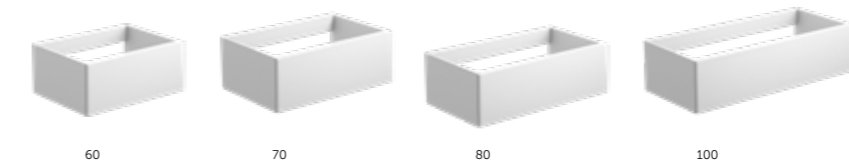

Modul Doppelte Schublade

Griffe

Bend

Tilt

Line

Ergänzung

Regal horizontal

Regal vertikal

Waschtisch und Amber Waschtischplatte

Modul mit zwei Schubladen

Mit Ordnungssystem

Tiefe 45
Höhe 48

Modul mit einer Schublade

Tiefe 45
Höhe 24

Schublade mit Ordnungssystem.

Schublade ohne Ordnungssystem.

Modul Offen

Tiefe 45
Höhe 24

landes.60

MODULAR

Komposition | Kiefer grau | Anthrazit matt

1	BM 112 37 063	Modul mit einer Schublade 60 und Ordnungssystem
	BM 421 00 000	Griff Tilt / Chrom
1	BM 112 37 206	Waschtischplatte 60
1	BM 507 01 004	Rotterdam
1	BM 261 00 080	Stone
		Total