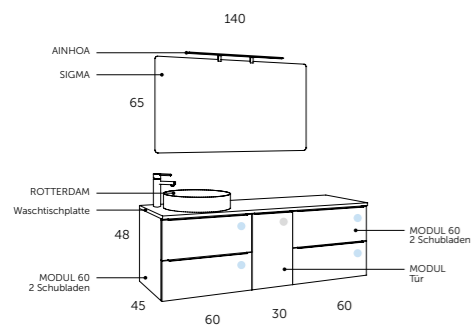

Komposition | Natureiche

2	BM 112 24 060	Modul mit zwei Schubladen 60
1	BM 418 00 000	Siphonabdeckung
1	BM 112 24 030	Modul Tür 30
	BM 420 00 000	Griff Bend / Chrom
1	BM 112 24 215	Waschtischplatte 150
1	BM 507 01 004	Rotterdam
1	BM 290 00 140	Sigma
1	BM 400 00 151	Ainhoa

Total

- Metallzierleiste
- Komplett herausziehbar
- Sanfter Verschluss
- Mit Ordnungssystem
- Korpuschiene Hettich
- Sanfter Verschluss
- Dekor-Struktur
- Wasserfest

landes.150

MODULAR