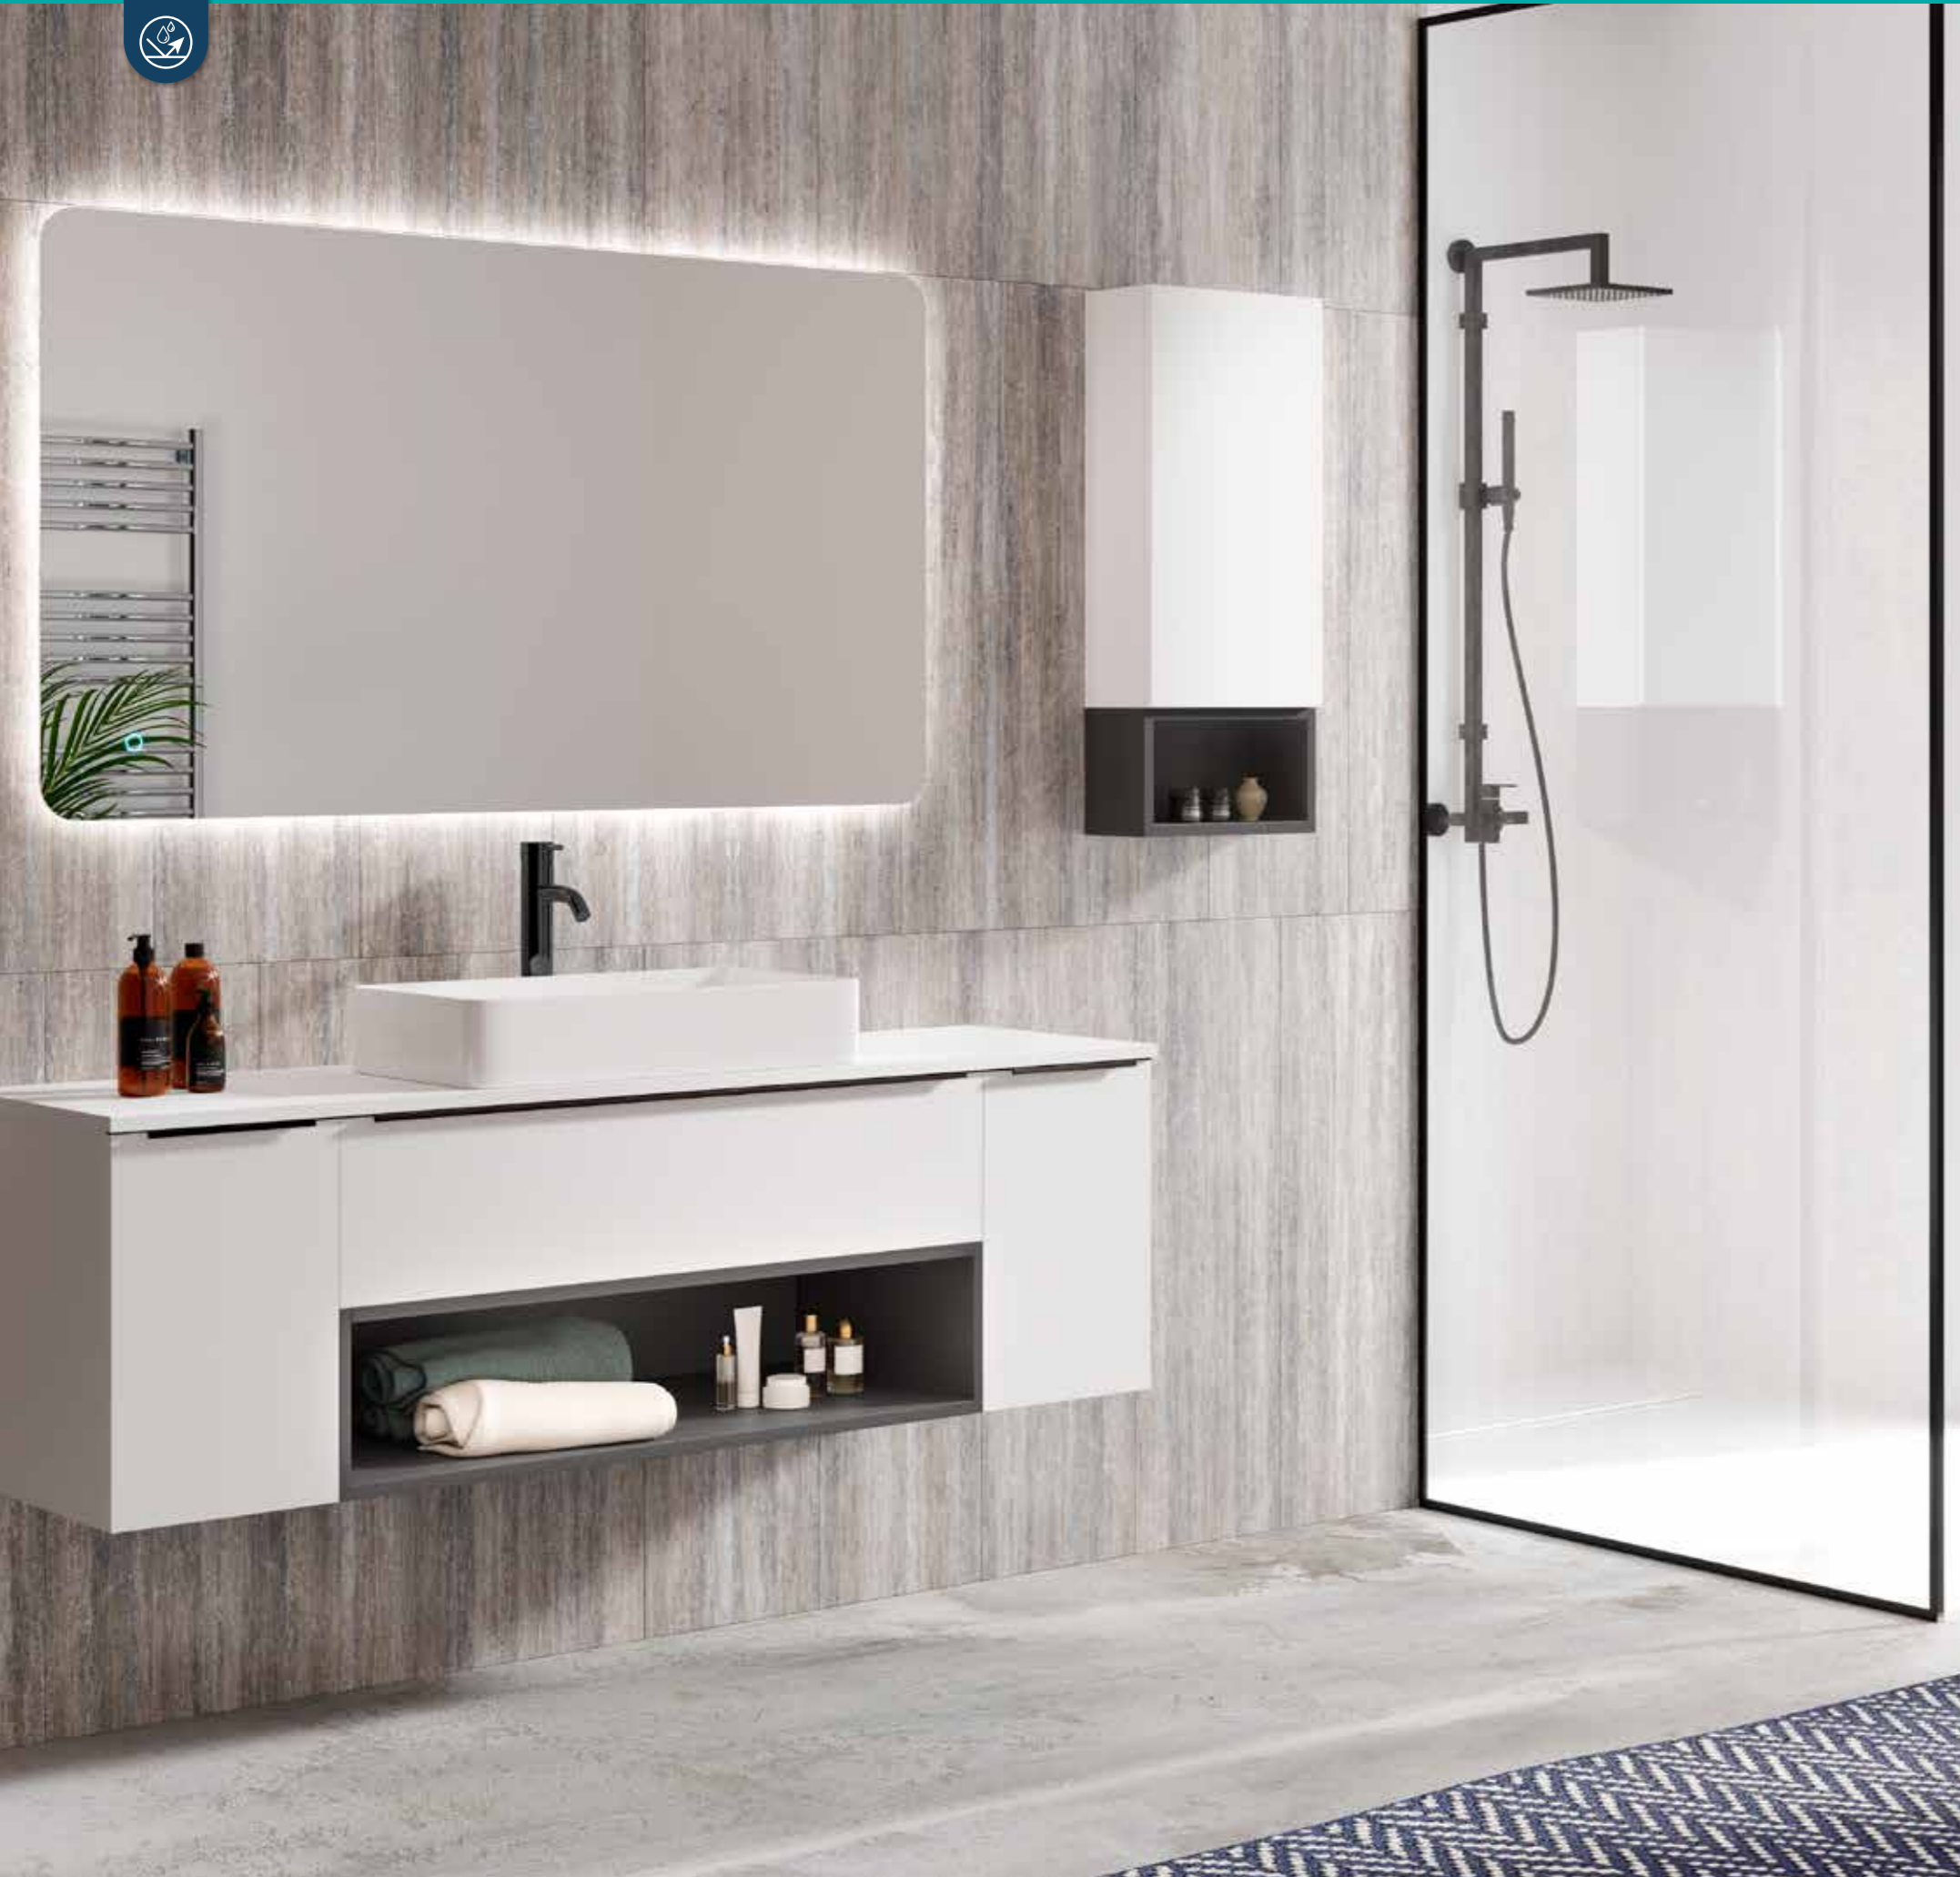

landes.160

MODULAR

- Metallzierleiste
- Komplet herausziehbar
- Sanfter Verschluss
- Mit Ordnungssystem
- Korpuschiene Hettich
- Sanfter Verschluss
- Tür mit Push-open
- Wasserfest
- Anti-Beschlag System
- Ambientebeleuchtung
- Sensorschalter Ein/Aus
- Spiegel kann vertikal oder horizontal montiert werden

- Line
- Tilt
- Bend
- Griffe
- Weiß
- Chrom
- Schwarz

Komposition | Weiß matt | Anthrazit matt

1	BM 112 35 103	Modul mit einer Schublade 100 und Organisationssystem
2	BM 112 35 030	Modul Tür 30
	BM 422 02 000	Griff Line / Schwarz
1	BM 112 45 105	Modul Offen 100
1	BM 112 35 216	Waschtischplatte 160
1	BM 530 01 036	Tre
1	BM 246 00 140	Verona
		Total

Ergänzung

1	BM 112 35 435	Hängeschrank
1	BM 112 45 505	Regal horizontal
		Total

- Weiß matt
- Natureiche
- Kiefer grau
- Anthrazit matt

- Dark forest matt
- Mint matt