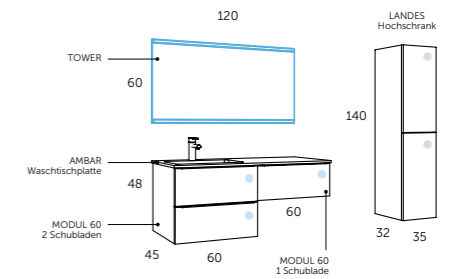

landes.120

MODULAR

- Anti-Beschlag System
- Spiegel kann vertikal oder horizontal montiert werden
- Infrarot Sensorschalter Ein/Aus
- Metallzierleiste
- Komplett herausziehbar
- Sanfter Verschluss

- Metallzierleiste
- Komplett herausziehbar
- Sanfter Verschluss
- Korpuschiene Hettich
- Mit Ordnungssystem
- Korpuschiene Hettich
- Sanfter Verschluss
- Dekor-Struktur
- Wasserfest