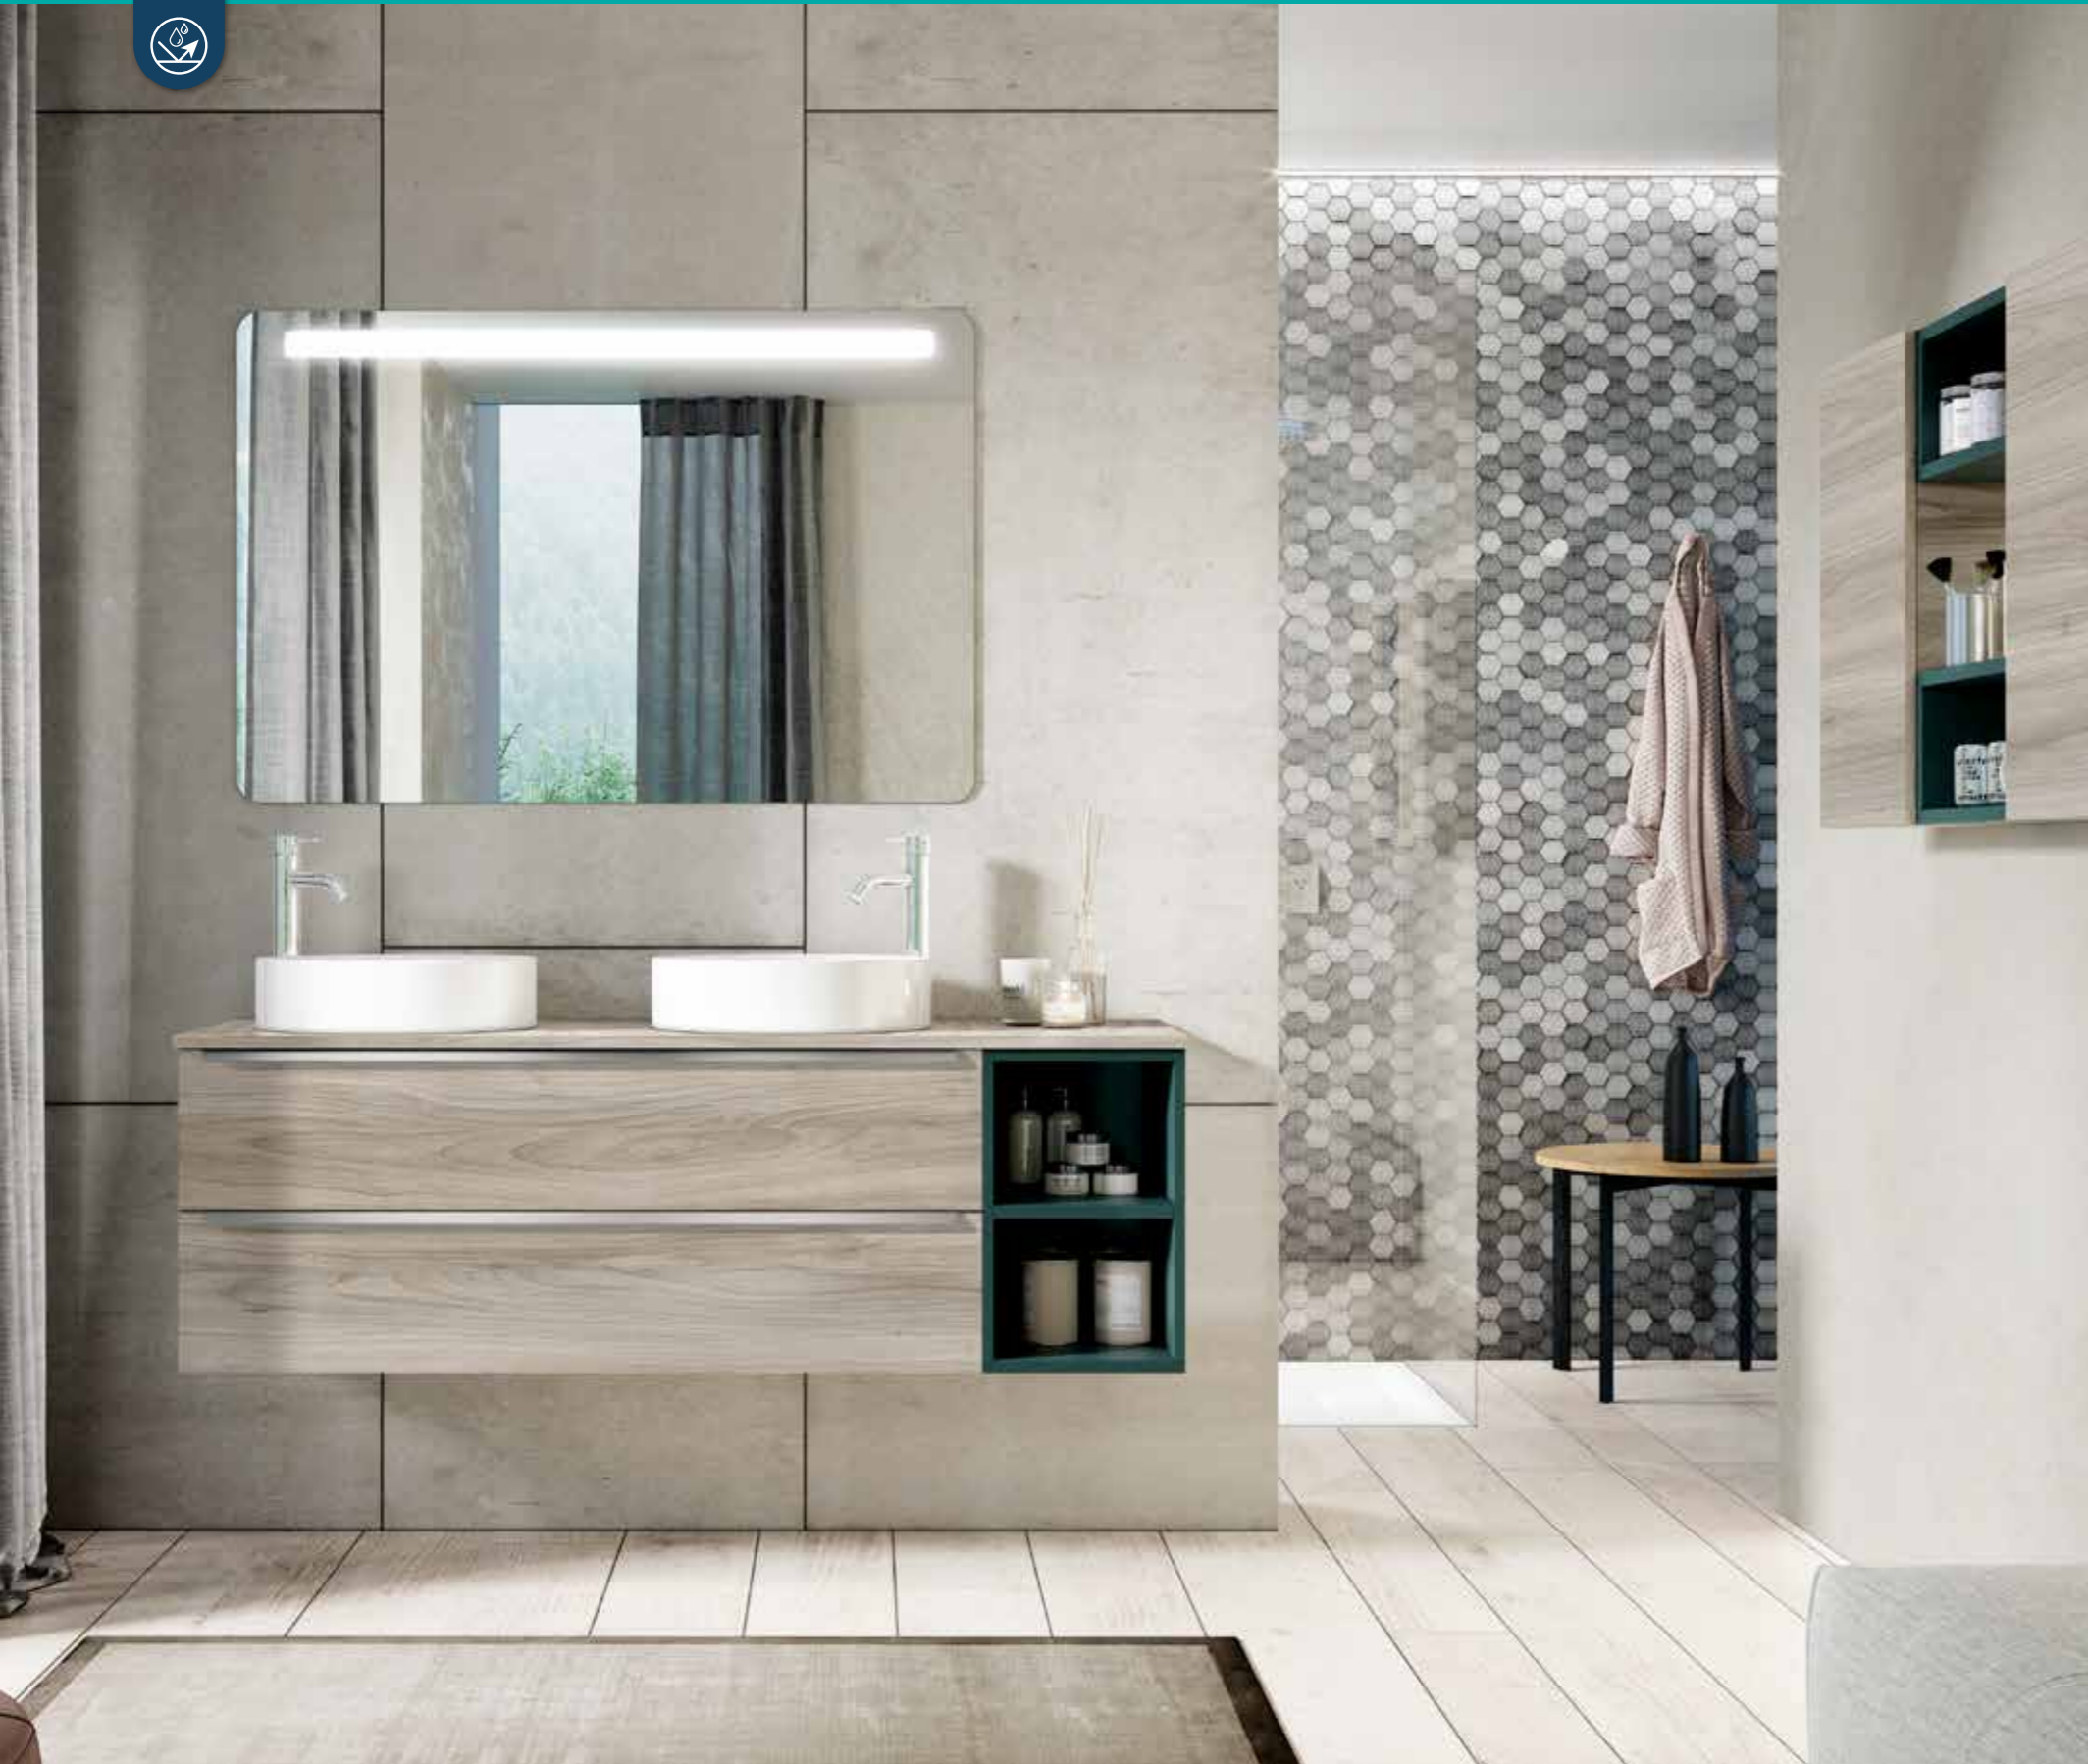

landes.150

MODULAR