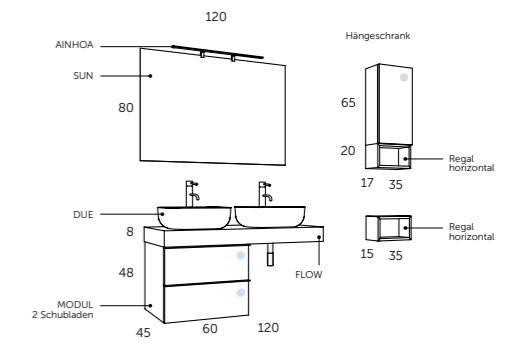

Komposition | Weiß matt | Natureiche

1	BM 112 35 060	Modul mit zwei Schubladen 60
	BM 422 27 000	Griff Line / Weiß
1	BM 138 24 120	Flow 120
1	BM 410 00 101	Siphon Chrom
2	BM 530 01 002	Due
1	BM 204 00 120	Sun
1	BM 400 00 151	Ainhoa
Total		
Ergänzung		
1	BM 112 24 435	Hängeschrank
1	BM 112 35 505	Regal horizontal BM
1	BM 112 24 505	Regal horizontal CN
Total