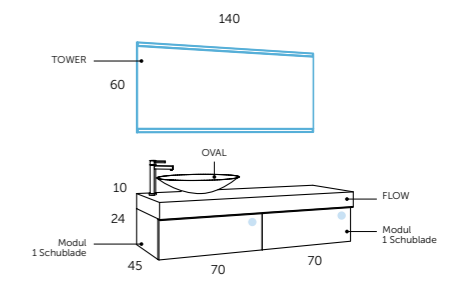

Komposition | Weiß matt | Natureiche

1	BM 112 35 073	Modul mit einer Schublade 70 und Ordnungssystem
1	BM 112 35 074	Modul mit einer Schublade 70
	BM 422 02 000	Griff Line / Schwarz
1	BM 138 24 140	Flow 140
1	BM 509 01 001	Oval
1	BM 262 00 140	Tower
		Total

- Weiß matt
- Natureiche
- Kiefer grau
- Anthrazit matt