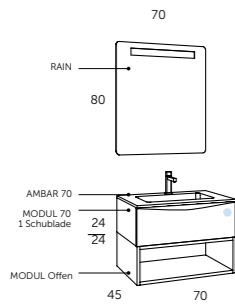

landes.70

MODULAR