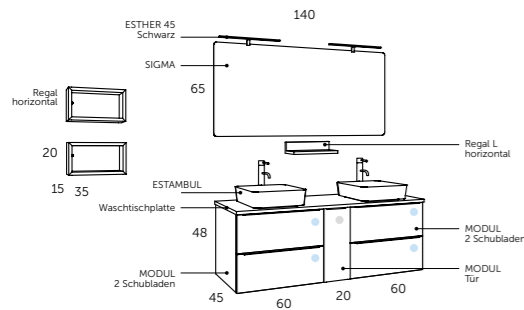

landes.140

MODULAR

Komposition | Anthrazit matt

2	BM 112 45 060	Modul mit zwei Schubladen 60
1	BM 112 45 020	Modul mit einer Schublade 20
1	BM 112 45 214	Waschtischplatte 140
	BM 422 02 000	Griff Line / Schwarz
2	BM 507 01 005	Estambul
1	BM 290 00 140	Sigma
2	BM 400 02 191	Esther Schwarz 45
Total		

Ergänzung

2	BM 112 45 505	Regal horizontal
1	BM 112 45 520	Regal L horizontal
Total		

- Metallzierleiste
- Komplett herausziehbar
- Sanfter Verschluss
- Mit Ordnungssystem
- Korpusschiene Hettich
- Sanfter Verschluss
- Wasserfest