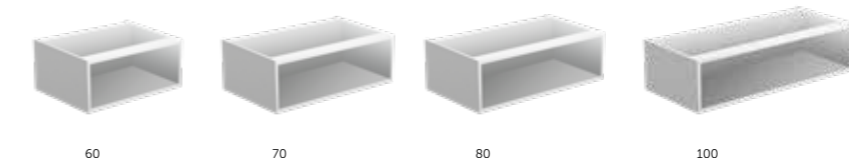

Modul Doppelte Schublade

Griffe

Bend

Tilt

Line

Ergänzung

Regal horizontal

Regal vertikal

Waschtisch und Amber Waschtischplatte

Modul mit zwei Schubladen

Mit Ordnungssystem

Tiefe 45
Höhe 48

Modul mit einer Schublade

Tiefe 45
Höhe 24

Schublade mit Ordnungssystem.

Schublade ohne Ordnungssystem.

Modul Offen

Tiefe 45
Höhe 24

landes.60

MODULAR

Komposition | Kiefer grau | Anthrazit matt

1	BM 112 37 063	Modul mit einer Schublade 60 und Ordnungssystem
	BM 421 00 000	Griff Tilt / Chrom
1	BM 112 37 206	Waschtischplatte 60
1	BM 507 01 004	Rotterdam
1	BM 261 00 080	Stone
		Total

Ergänzung

1	BM 112 45 505	Regal horizontal
---	---------------	-------------------------

- Metallzierleiste
- Komplet herausziehbar
- Sanfter Verschluss
- Mit Ordnungssystem
- Korpussschiene Hettich
- Dekor-Struktur
- Wasserfest