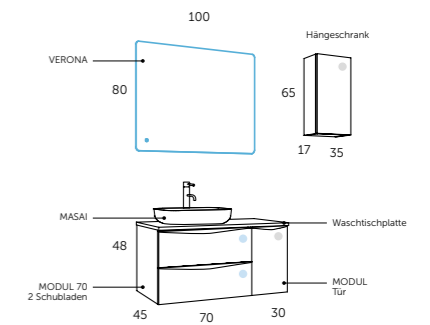

Komposition | Natureiche

1	BM 112 24 070	Modul mit zwei Schubladen 70
1	BM 112 24 030	Modul Tür 30
	BM 420 02 000	Griff Bend / Schwarz
1	BM 112 24 210	Waschtischplatte 100
1	BM 518 02 051	Masai
1	BM 246 00 100	Verona
Total		

Ergänzung

1	BM 112 24 435	Hängeschrank

- Weiß matt
- Natureiche
- Kiefer grau
- Antrazit matt