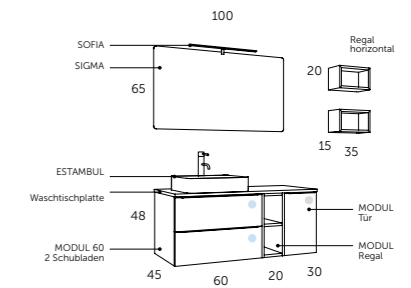

Ergänzung

1	BM 112 24 435	Hängeschrank
---	---------------	---------------------

- Weiß matt
- Natureiche
- Kiefer grau
- Antrazit matt

landes.110

MODULAR

- Metallzierleiste
- Komplett herausziehbar
- Sanfter Verschluss
- Mit Ordnungssystem
- Körperschiene Hettich
- Sanfter Verschluss
- Wasserfest