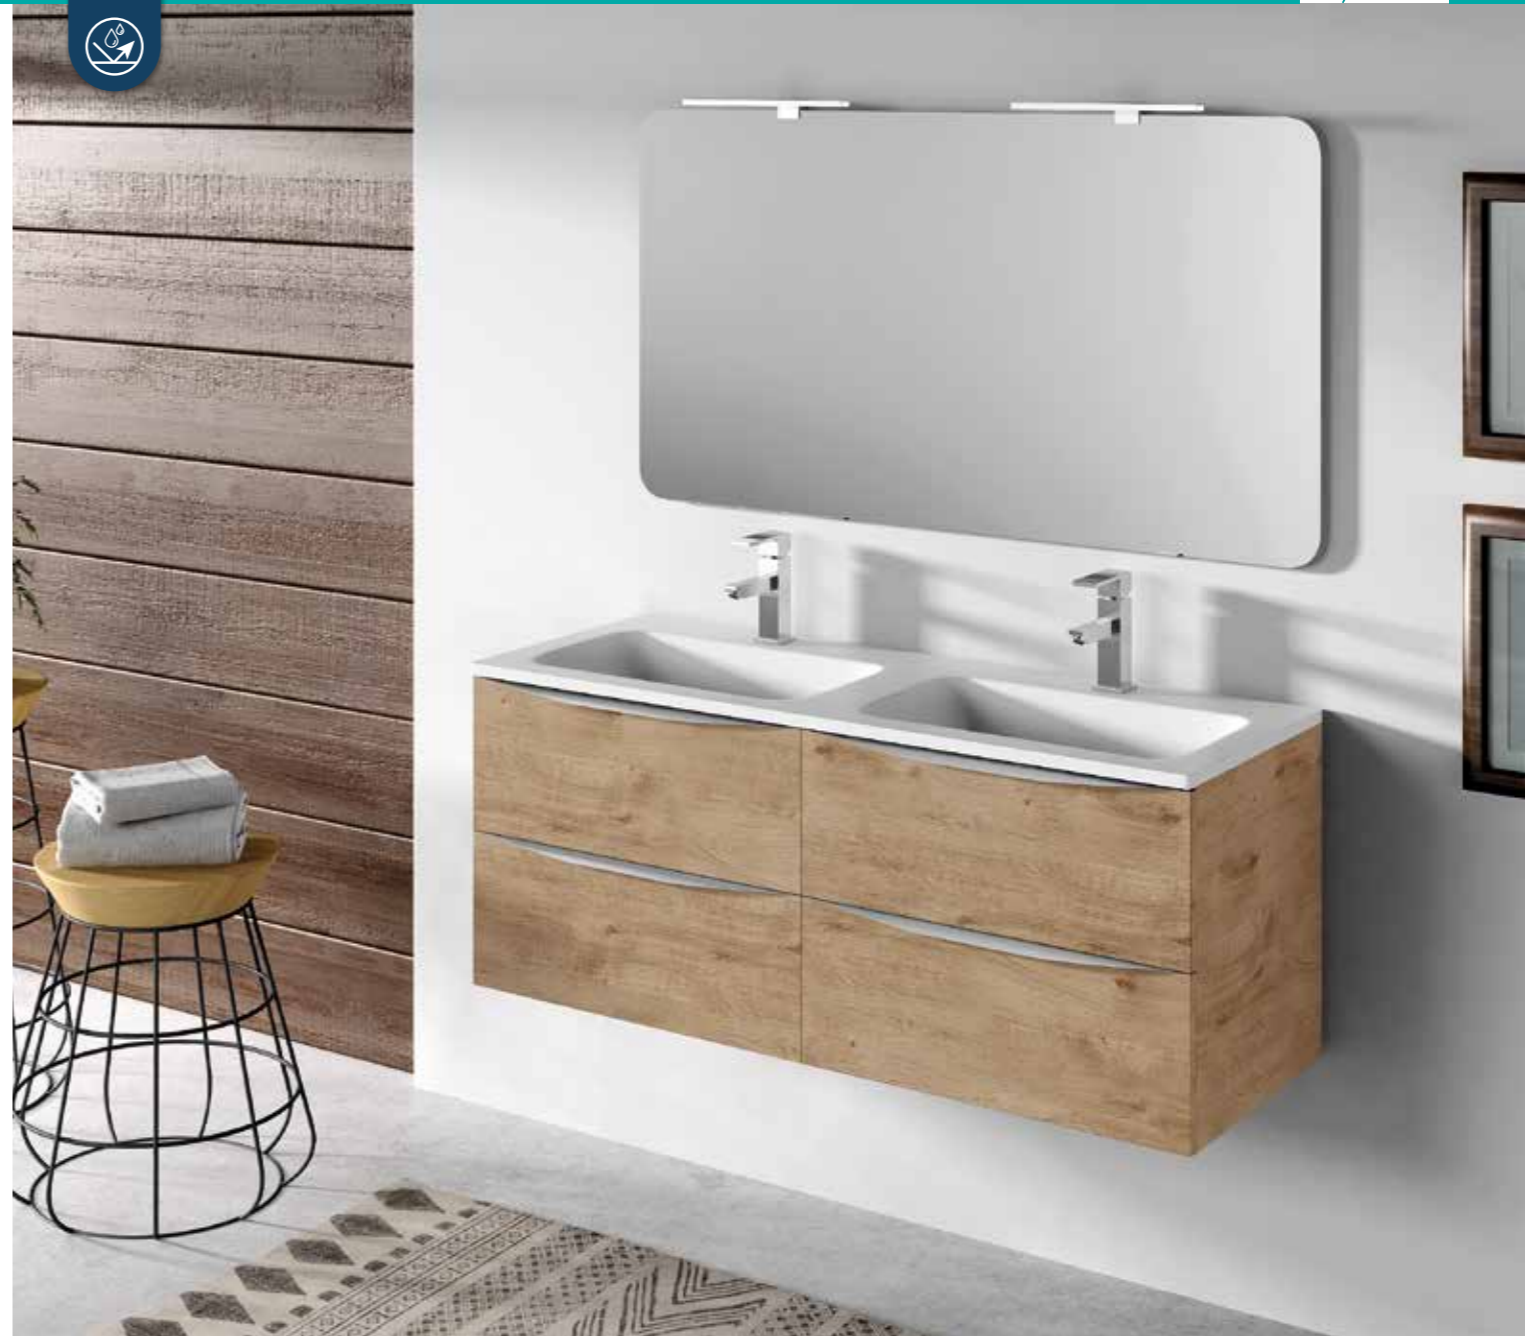

Komposition | Weiß matt

2	BM 112 35 060	Modul mit zwei Schubladen 60
	BM 422 02 000	Griff Line / Schwarz
1	BM 418 00 000	Siphon abdeckung
1	BM 506 01 123	Ambar 120 1v. rechts
1	BM 290 00 120	Sigma
2	BM 400 02 191	Esther Schwarz 45
Total