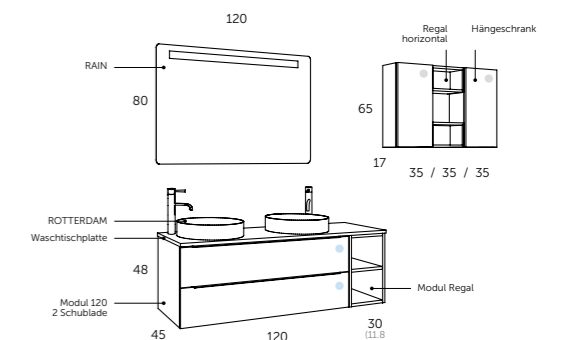

Total

- Metallzierleiste
- Komplett herausziehbar
- Sanfter Verschluss
- Mit Ordnungssystem
- Korpuschiene Hettich
- Sanfter Verschluss
- Dekor-Struktur
- Wasserfest

landes.150

MODULAR

landes.150

MODULAR

- Metallzierleiste
- Komplet herausziehbar
- Sanfter Verschluss
- Mit Ordnungssystem
- Korpusschiene Hettich
- Dekor-Struktur
- Tür mit Push-open
- Wasserfest