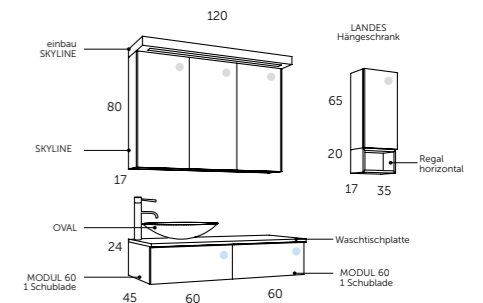

- Metallzierleiste
- Komplet herausziehbar
- Sanfter Verschluss
- Mit Ordnungssystem
- Korpuschiene Hettich
- Sanfter Verschluss
- Öffnung auf Druck
- Dekor-Sruktur
- Wasserfest

Komposition | Natureiche| Anthrazit matt

1	BM 112 45 063	Modul mit einer Schublade 60 und Ordnungssystem
1	BM 112 24 064	Modul mit einer Schublade 60
	BM 422 02 000	Griff Line / Schwarz
1	BM 112 24 212	Waschtischplatte 120
1	BM 509 01 001	Oval
1	BM 341 24 120	Skyline
1	BM 341 24 121	Einbau Leuchte
Total		

Ergänzung

1	BM 112 24 435	Hängeschrank
1	BM 112 45 505	Regal horizontal
Total		

Line
Griffe

Tilt
Griffe

Bend
Griffe

Weiß matt

Natureiche

Kiefer grau

Anthrazit matt

Dark forest matt

Mint matt

Weiß

Chrom

Schwarz