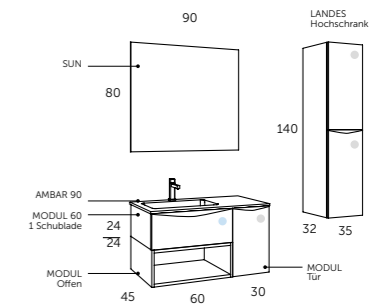

landes.90

MODULAR

- Metallzierleiste
- Komplett herausziehbar
- Sanfter Verschluss
- Mit Ordnungssystem
- Korpuschiene Hettich
- Sanfter Verschluss
- Dekor-Struktur
- Wasserfest

1. Line
   - Tilt
   - Bend
2. Griffe
3. Weiß
   - Chrom
   - Schwarz

Komposition | Kiefer grau

1	BM 112 37 063	Modul mit einer Schublade 60 und Ordnungssystem
1	BM 112 37 030	Modul Tür 30
	BM 420 00 000	Griff Bend / Chrom
1	BM 112 37 065	Modul Offen60
1	BM 506 01 091	Ambar (60+30) links
1	BM 204 00 090	Sun
		Total

Ergänzung

1	BM 112 37 336	Hochschrank rechts

• •

Amatur

1	BM 412 00 800	Combi Chrom

- Weiß matt
- Natureiche
- Kiefer grau
- Antrazit matt